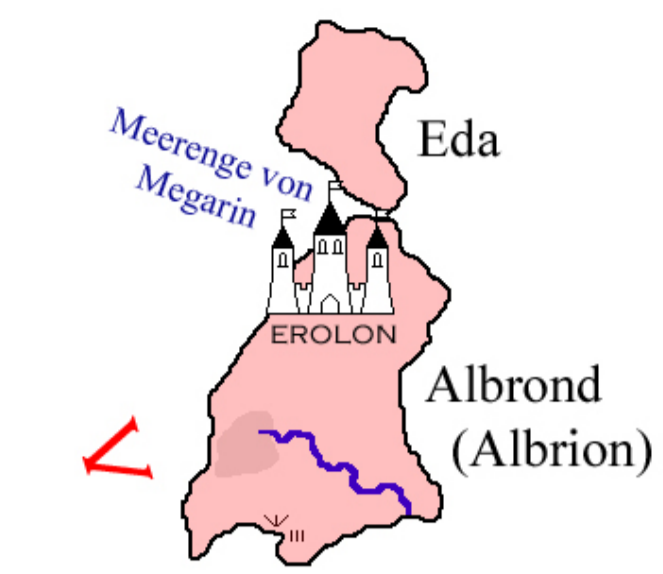

# Mittelarigon

Reichsteilung Gundlands 308,  
2. Pestepidemie 309 bis 313,  
Machtergreifung Silats 311

Handelsschiffe schleppen 309 aus Kardin die Pest in Nektatis ein.

## Topographische Legende

- Gebirge, Hochgebirge
- Hügelland, Hochland, Vorgebirge
- Flüsse und Seen
- Trockentäler und Salzseen, Salzpflanzen
- Sümpfe, Moore, Moose und Marschen

0 100 500  
Kilometer

## Alidische Inseln

## Politische Legende

- Gundland (West- und Ostgundland)
- VALANOR (Südedrion)
- Kartanurien (Skartinger & Westdanurer)
- Kelezar
- Kalschan
- Oberhoheit, Vasallen, unsichere Herrschaftsverhältnisse
- Hauptstädte & Metropolen
- Schlachten
- Sieg König Arvods
- Sieg Prinz Thureds
- Unentschieden
- Sieg König Gilas'
- Siege des Hohepriesters Silat