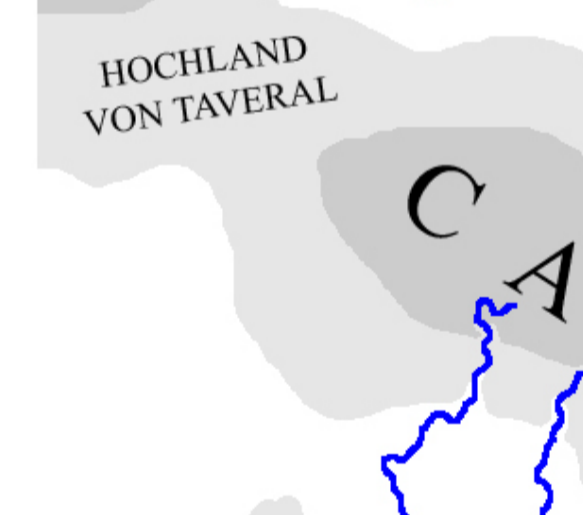

# Mittelarigon

Reichsteilung Gundlands 308,  
2. Pestepidemie 309 bis 313,  
Machtergreifung Silats 311

Handelsschiffe schleppen 309 aus Kardin die Pest in Nektatis ein.

## Maßstabvergleich Deutschland

## Alidische Inseln

## Politische Legende

- Gundland (West- und Ostgundland)
- VALANOR (Südedrion)
- Kartanurien (Skartinger & Westdanurer)
- Kelezar
- Kalschan
- Oberhoheit, Vasallen, unsichere Herrschaftsverhältnisse
- Hauptstädte & Metropolen
- Schlachten
- Sieg König Arvods
- Sieg Prinz Thureds
- Unentschieden
- Sieg König Gilas'
- Siege des Hohepriesters Silat