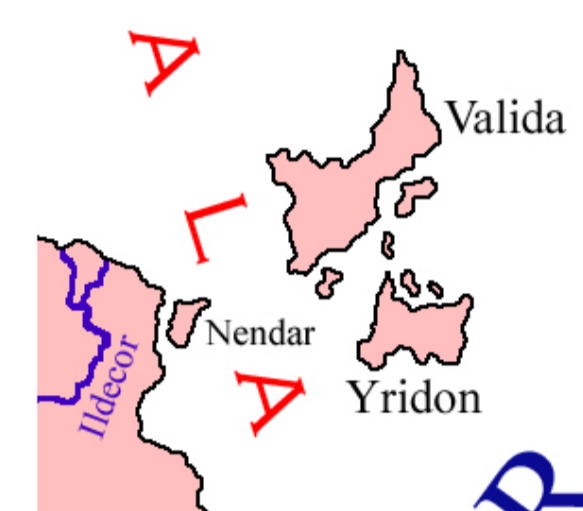

# Mittelarigon

Reichsteilung Gundlands 308,  
2. Pestepidemie 309 bis 313,  
Machtergreifung Silats 311

Handelsschiffe schleppen 309 aus Kardin die Pest in Nektatis ein.

## Topographische Legende

- Gebirge, Hochgebirge
- Hügelland, Hochland, Vorgebirge
- Flüsse und Seen
- Trockentäler und Salzseen, Salzpflanzen
- Sümpfe, Moore, Moose und Marschen

0 100 500  
Kilometer

## Alidische Inseln

## Politische Legende

- Gundland (West- und Ostgundland)
- VALANOR (Südedrion)
- Kartanurien (Skartinger & Westdanurer)
- Kelezar
- Kalschan
- Oberhoheit, Vasallen, unsichere Herrschaftsverhältnisse
- Hauptstädte & Metropolen
- Schlachten
- Sieg König Arvods
- Sieg Prinz Thureds
- Unentschieden
- Sieg König Gilas'
- Siege des Hohepriesters Silat