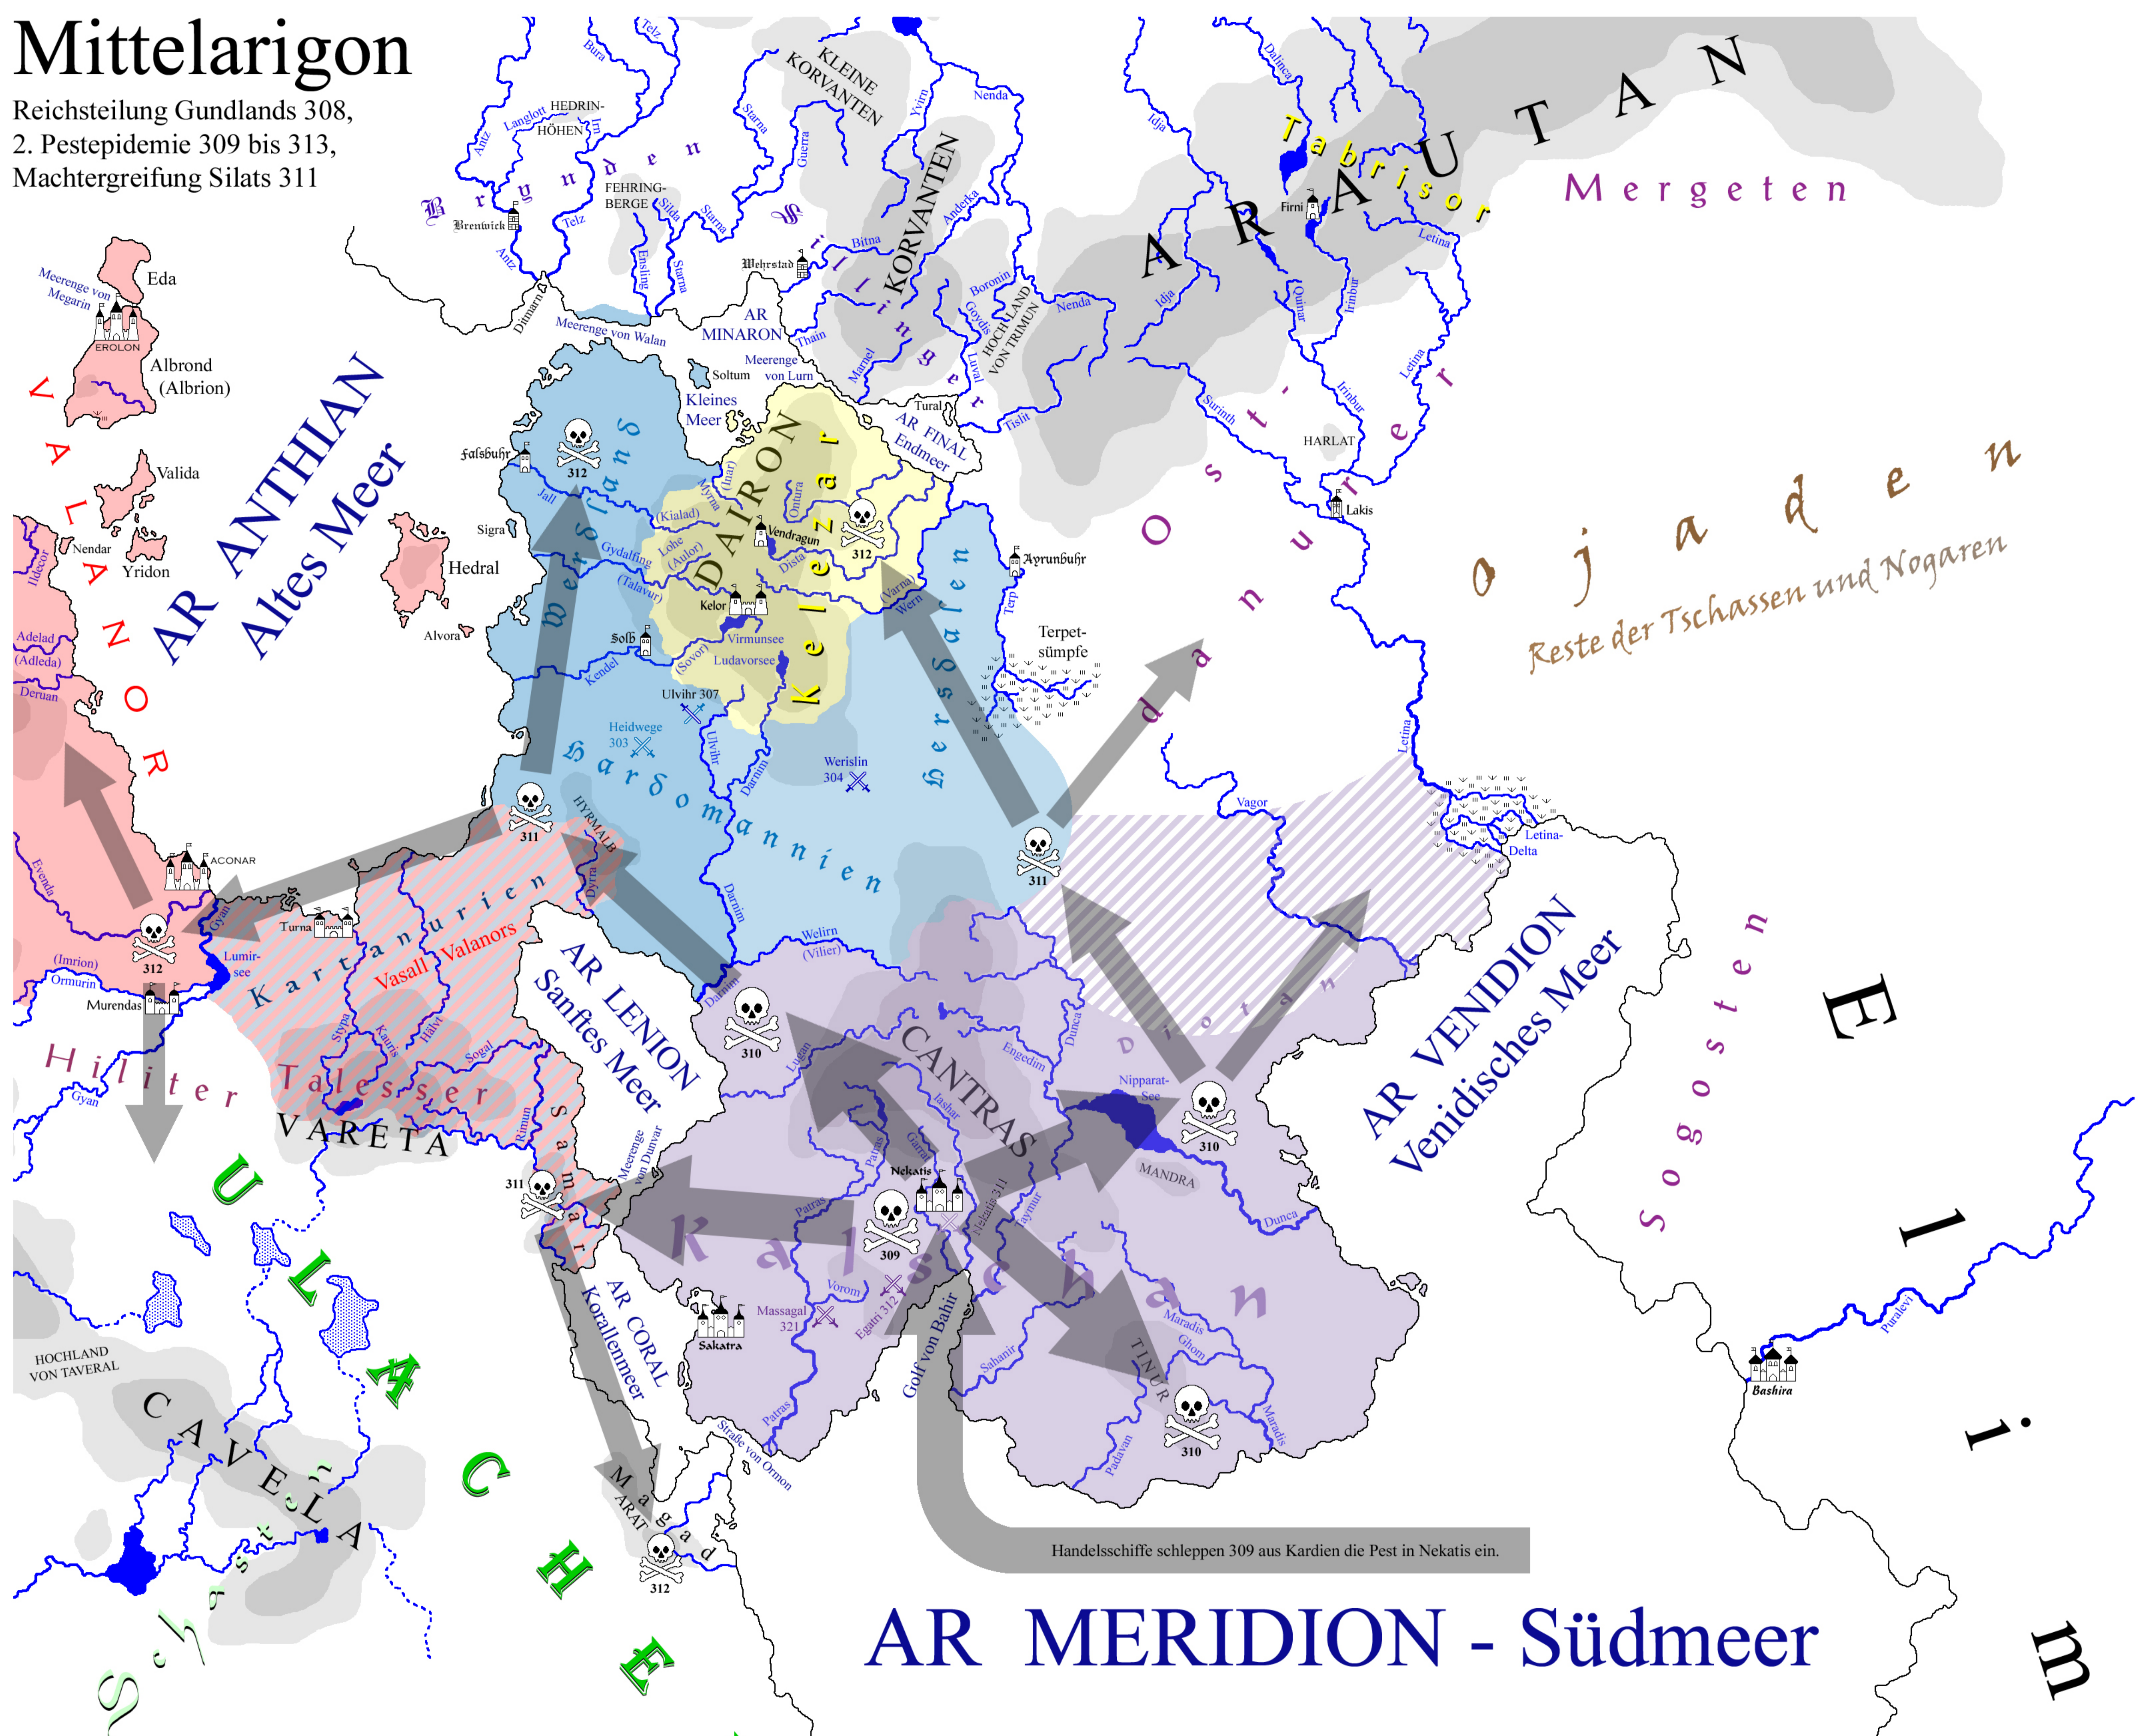

# Mittelarigon

Reichsteilung Gundlands 308,  
2. Pestepidemie 309 bis 313,  
Machtergreifung Silats 311

Handelsschiffe schleppen 309 aus Kardin die Pest in Nektatis ein.

## Topographische Legende

- Gebirge, Hochgebirge
- Hügelland, Hochland, Vorgebirge
- Flüsse und Seen
- Trockentäler und Salzseen, Salzpflanzen
- Sümpfe, Moore, Moose und Marschen

0 100 500  
Kilometer

## Maßstabvergleich Deutschland

## Alidische Inseln