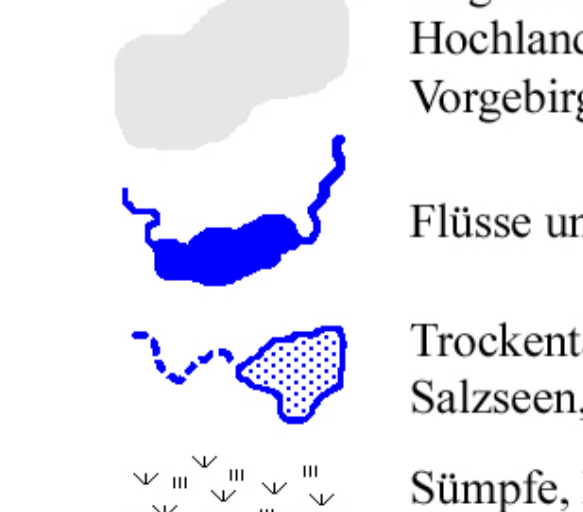

# Mittelarigon

Reichsteilung Gundlands 308,  
2. Pestepidemie 309 bis 313,  
Machtergreifung Silats 311

Handelsschiffe schleppen 309 aus Kardin die Pest in Nektatis ein.

## Topographische Legende

- Gebirge, Hochgebirge
- Hügelland, Hochland, Vorgebirge
- Flüsse und Seen
- Trockentäler und Salzseen, Salzpflanzen
- Sümpfe, Moore, Moose und Marschen

0 100 500  
Kilometer

## Alidische Inseln

## Politische Legende

- Gundland (West- und Ostgundland)
- VALANOR (Südedrion)
- Kartanurien (Skartinger & Westdanurer)
- Kelezar
- Kalschan
- Oberhoheit, Vasallen, unsichere Herrschaftsverhältnisse
- Hauptstädte & Metropolen
- Schlachten
- Sieg König Arvods
- Sieg Prinz Thureds
- Unentschieden
- Sieg König Gilas'
- Siege des Hohepriesters Silat