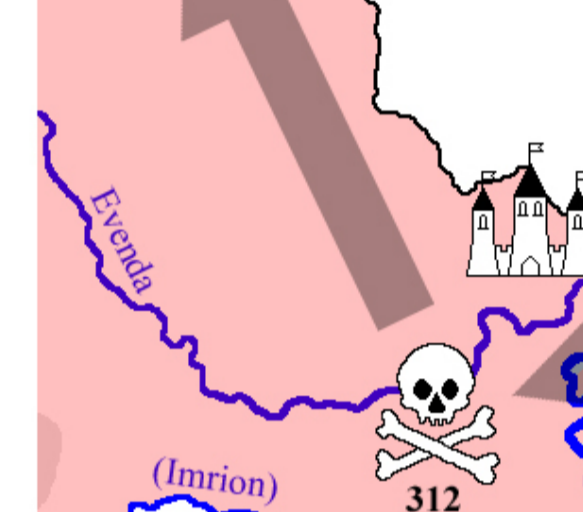

# Mittelarigon

Reichsteilung Gundlands 308,  
2. Pestepidemie 309 bis 313,  
Machtergreifung Silats 311

Handelsschiffe schleppen 309 aus Kardin die Pest in Nektatis ein.

## Maßstabvergleich Deutschland

## Alidische Inseln

## Politische Legende

- Gundland (West- und Ostgundland)
- VALANOR (Südedrion)
- Kartanurien (Skartinger & Westdanurer)
- Kelezar
- Kalschan
- Oberhoheit, Vasallen, unsichere Herrschaftsverhältnisse
- Hauptstädte & Metropolen
- Schlachten
- Sieg König Arvods
- Sieg Prinz Thureds
- Unentschieden
- Sieg König Gilas'
- Siege des Hohepriesters Silat