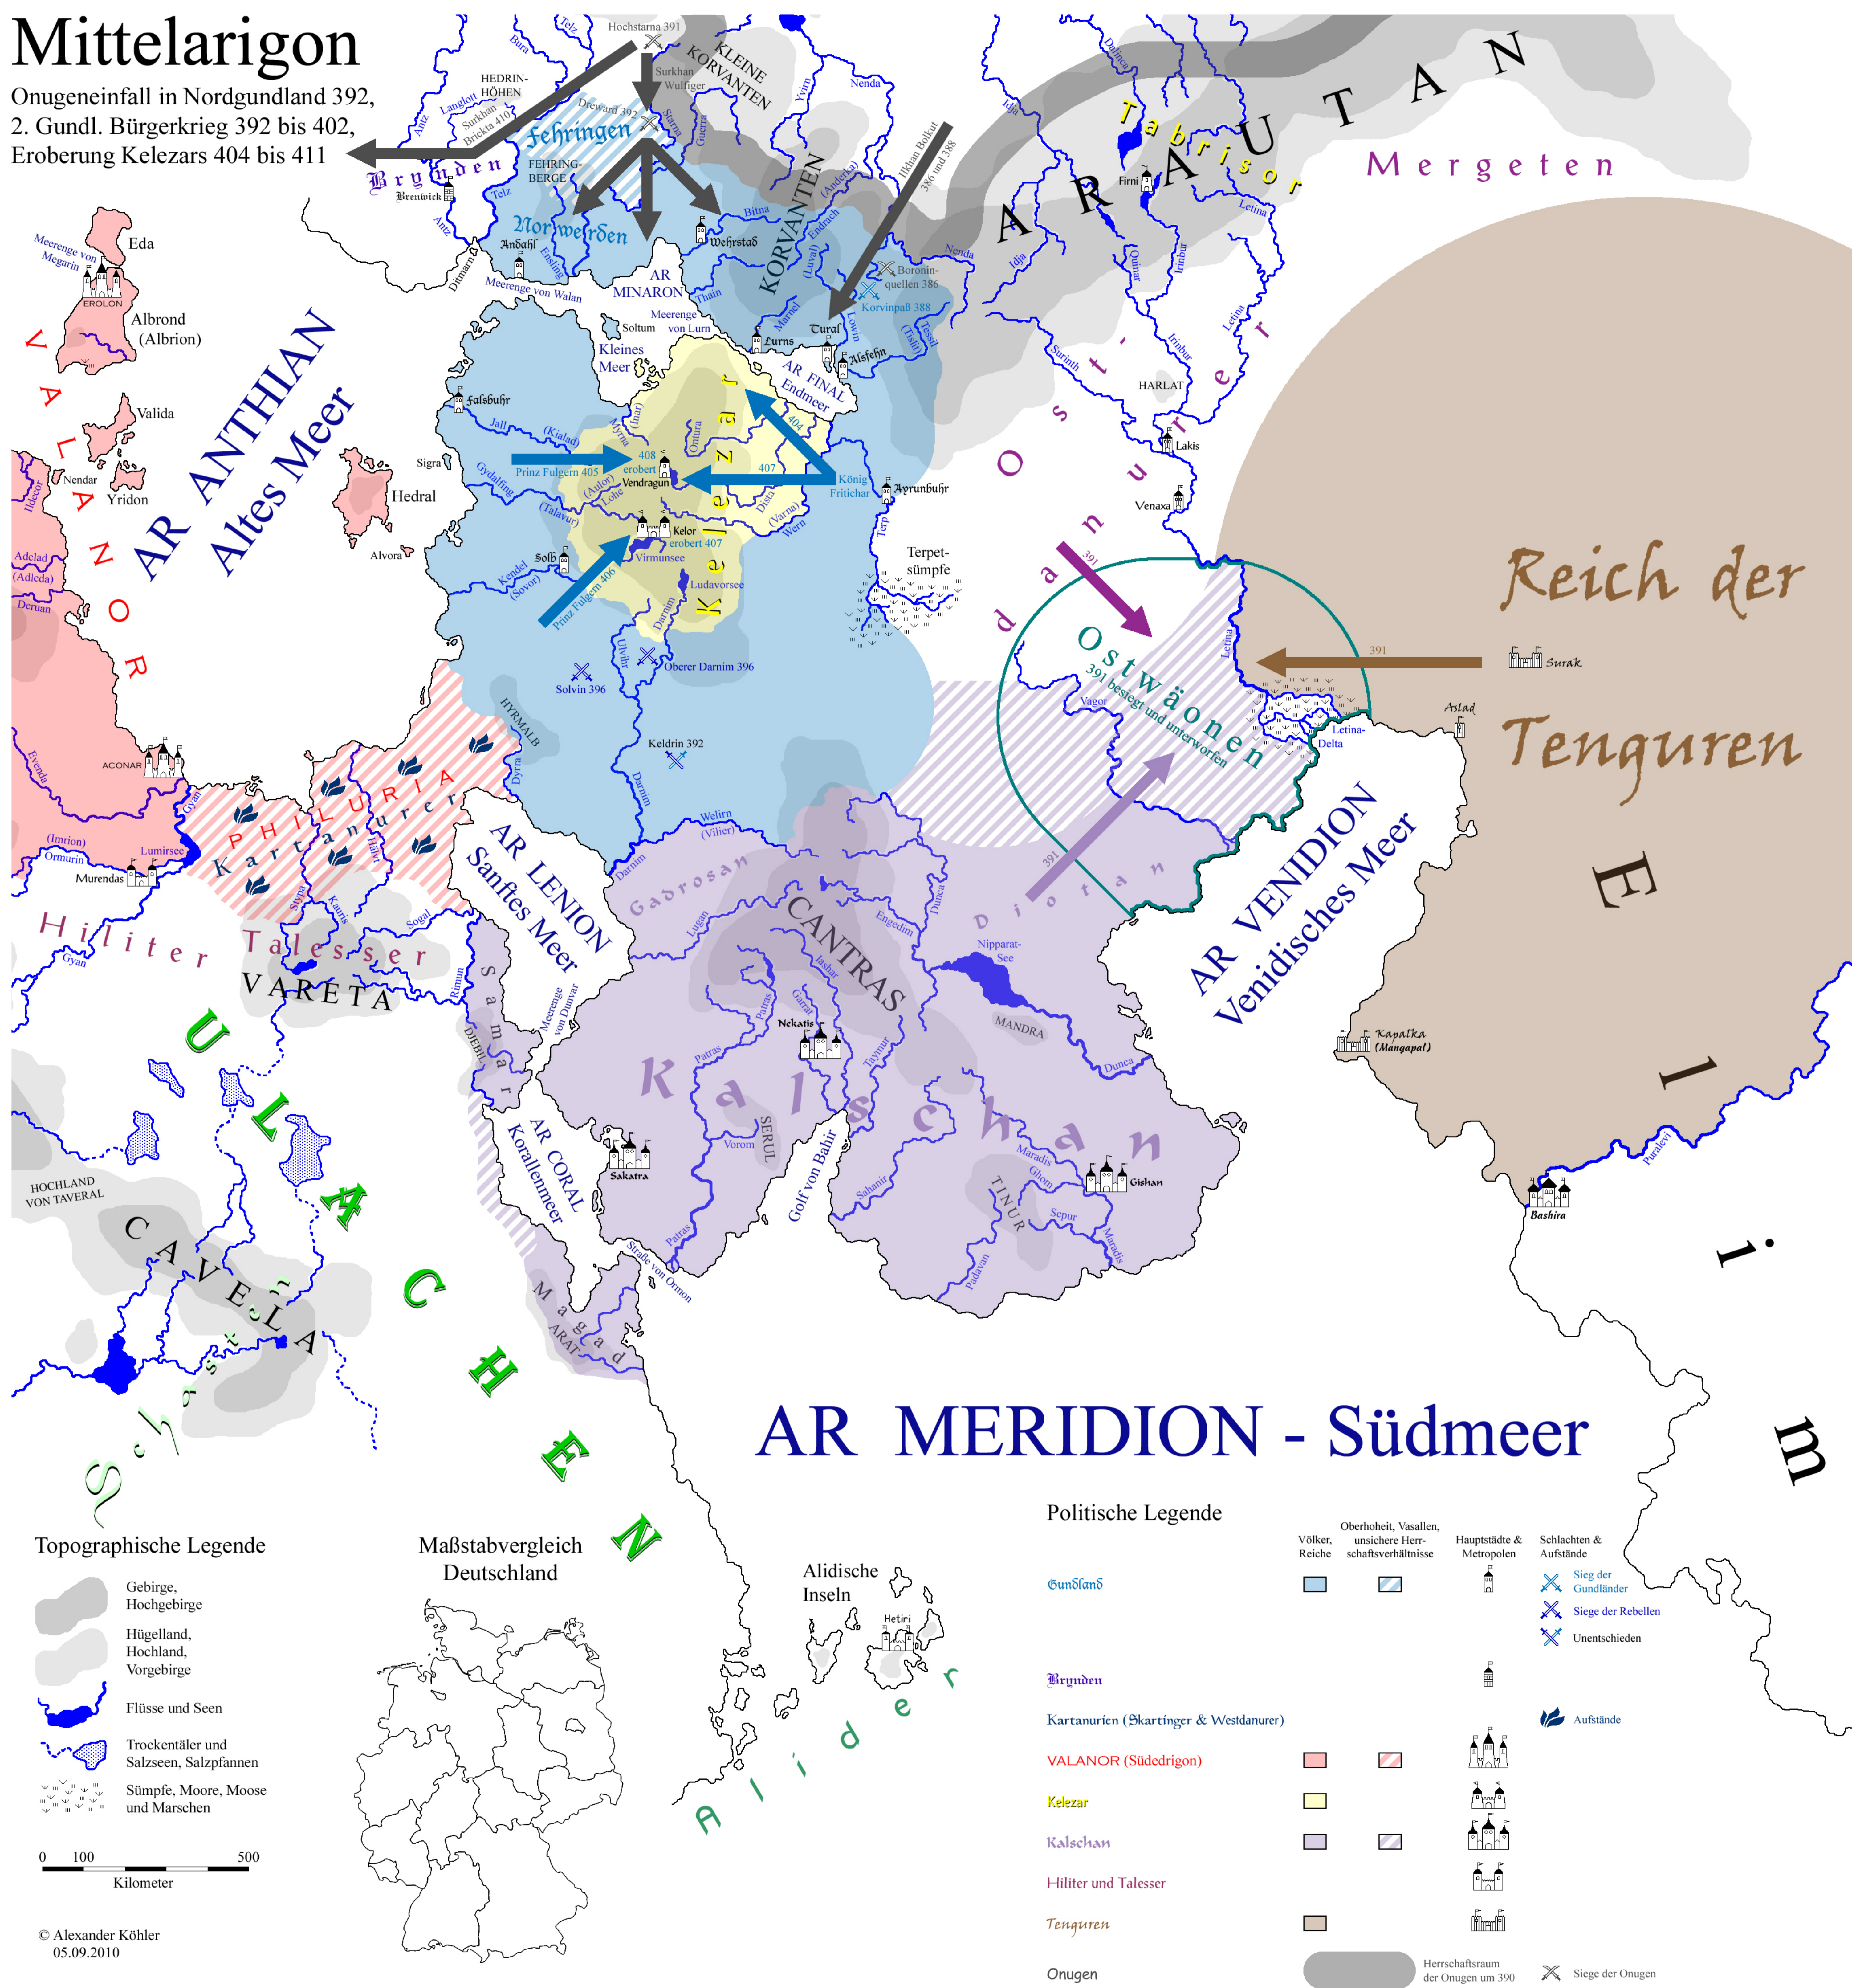

Mittelarigon

Onugeneinfall in Nordgundland 392,
2. Gundl. Bürgerkrieg 392 bis 402,
Eroberung Kelezars 404 bis 411

Topographische Legende

- Gebirge, Hochgebirge
- Hügelland, Hochland, Vorgebirge
- Flüsse und Seen
- Trockentäler und Salzseen, Salzpfannen
- Sümpfe, Moore, Moose und Marschen

Maßstabvergleich Deutschland

AR MERIDION - Südmeer

Politische Legende

Völker, Reiche	Oberhoheit, Vasallen, unsichere Herrschaftsverhältnisse	Hauptstädte & Metropolen	Schlachten & Aufstände
GUNDLÄND			Sieg der Gundländer
BRIGUNDEN			Siege der Rebellen
Kartanurien (Skartinger & Westdanurer)			Unentschieden
VALANOR (Südedrigon)			Aufstände
Kelezar			
Kalschan			
Hiliter und Talesser			
Tenguren			
Onugen			Siege der Onugen