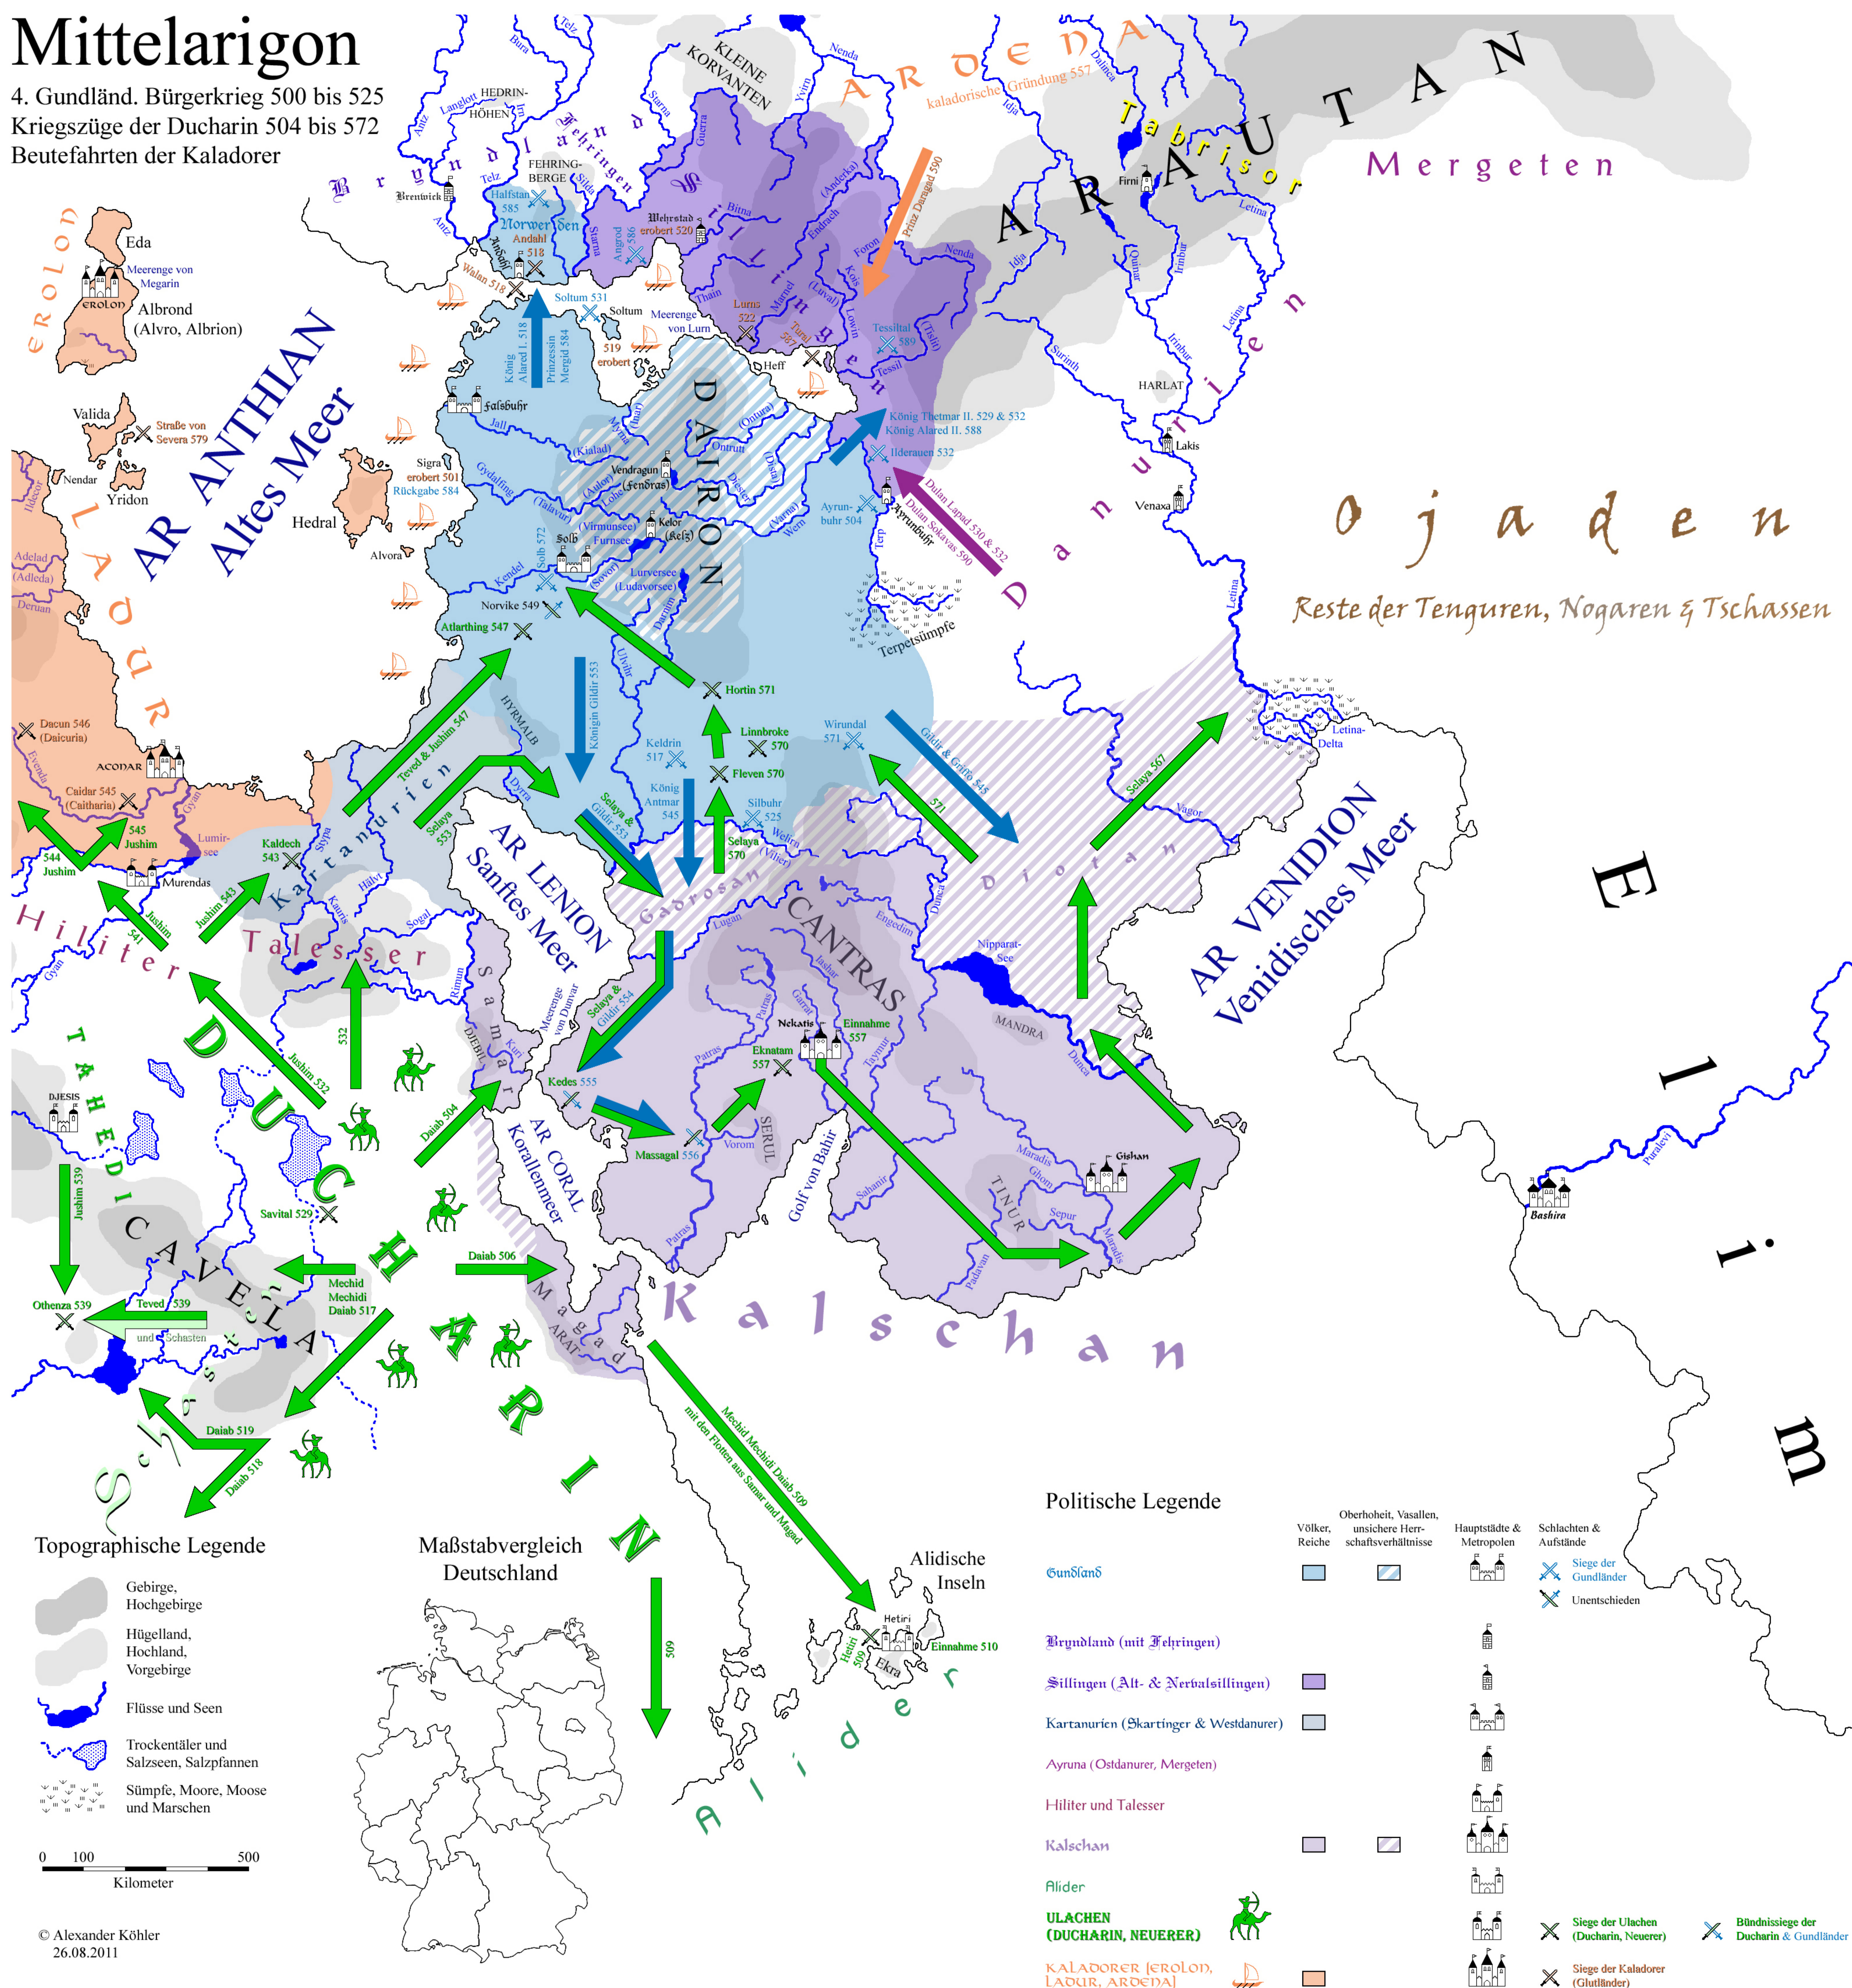

Mittelarigon

4. Gundländ. Bürgerkrieg 500 bis 525
Kriegszüge der Ducharin 504 bis 572
Beutefahrten der Kaladorer

Topographische Legende

- Gebirge, Hochgebirge
- Hügelland, Hochland, Vorgebirge
- Flüsse und Seen
- Trockentäler und Salzseen, Salzpflannen
- Sümpfe, Moore, Moose und Marschen

Maßstabvergleich Deutschland

Politische Legende

- | | | | | | | | |
|---|--|--|--|-------------------------------------|--|---|--|
| Gundländ | | Oberhoheit, Vasallen, unsichere Herrschaftsverhältnisse | | Hauptstädte & Metropolen | | Schlachten & Aufstände | |
| Bryndland (mit Fehringen) | | | | | | Siege der Gundländer | |
| Sillingen (Alt- & Nerbvalsillingen) | | | | | | Unentschieden | |
| Kartanurien (Skartinger & Westdanurer) | | | | | | | |
| Ayruna (Ostdanurer, Mergeten) | | | | | | | |
| Hiliter und Talesser | | | | | | | |
| Kalschan | | | | | | | |
| Alider | | | | | | | |
| ULACHEN (DUCHARIN, NEUERER) | | | | | | Siege der Ulachen (Ducharin, Neuerer) | |
| KALADORER (EROLON, LAOUR, ARDEDA) | | | | | | Siege der Kaladorer (Glutländer) | |
| | | | | | | Bündnissiege der Ducharin & Gundländer | |