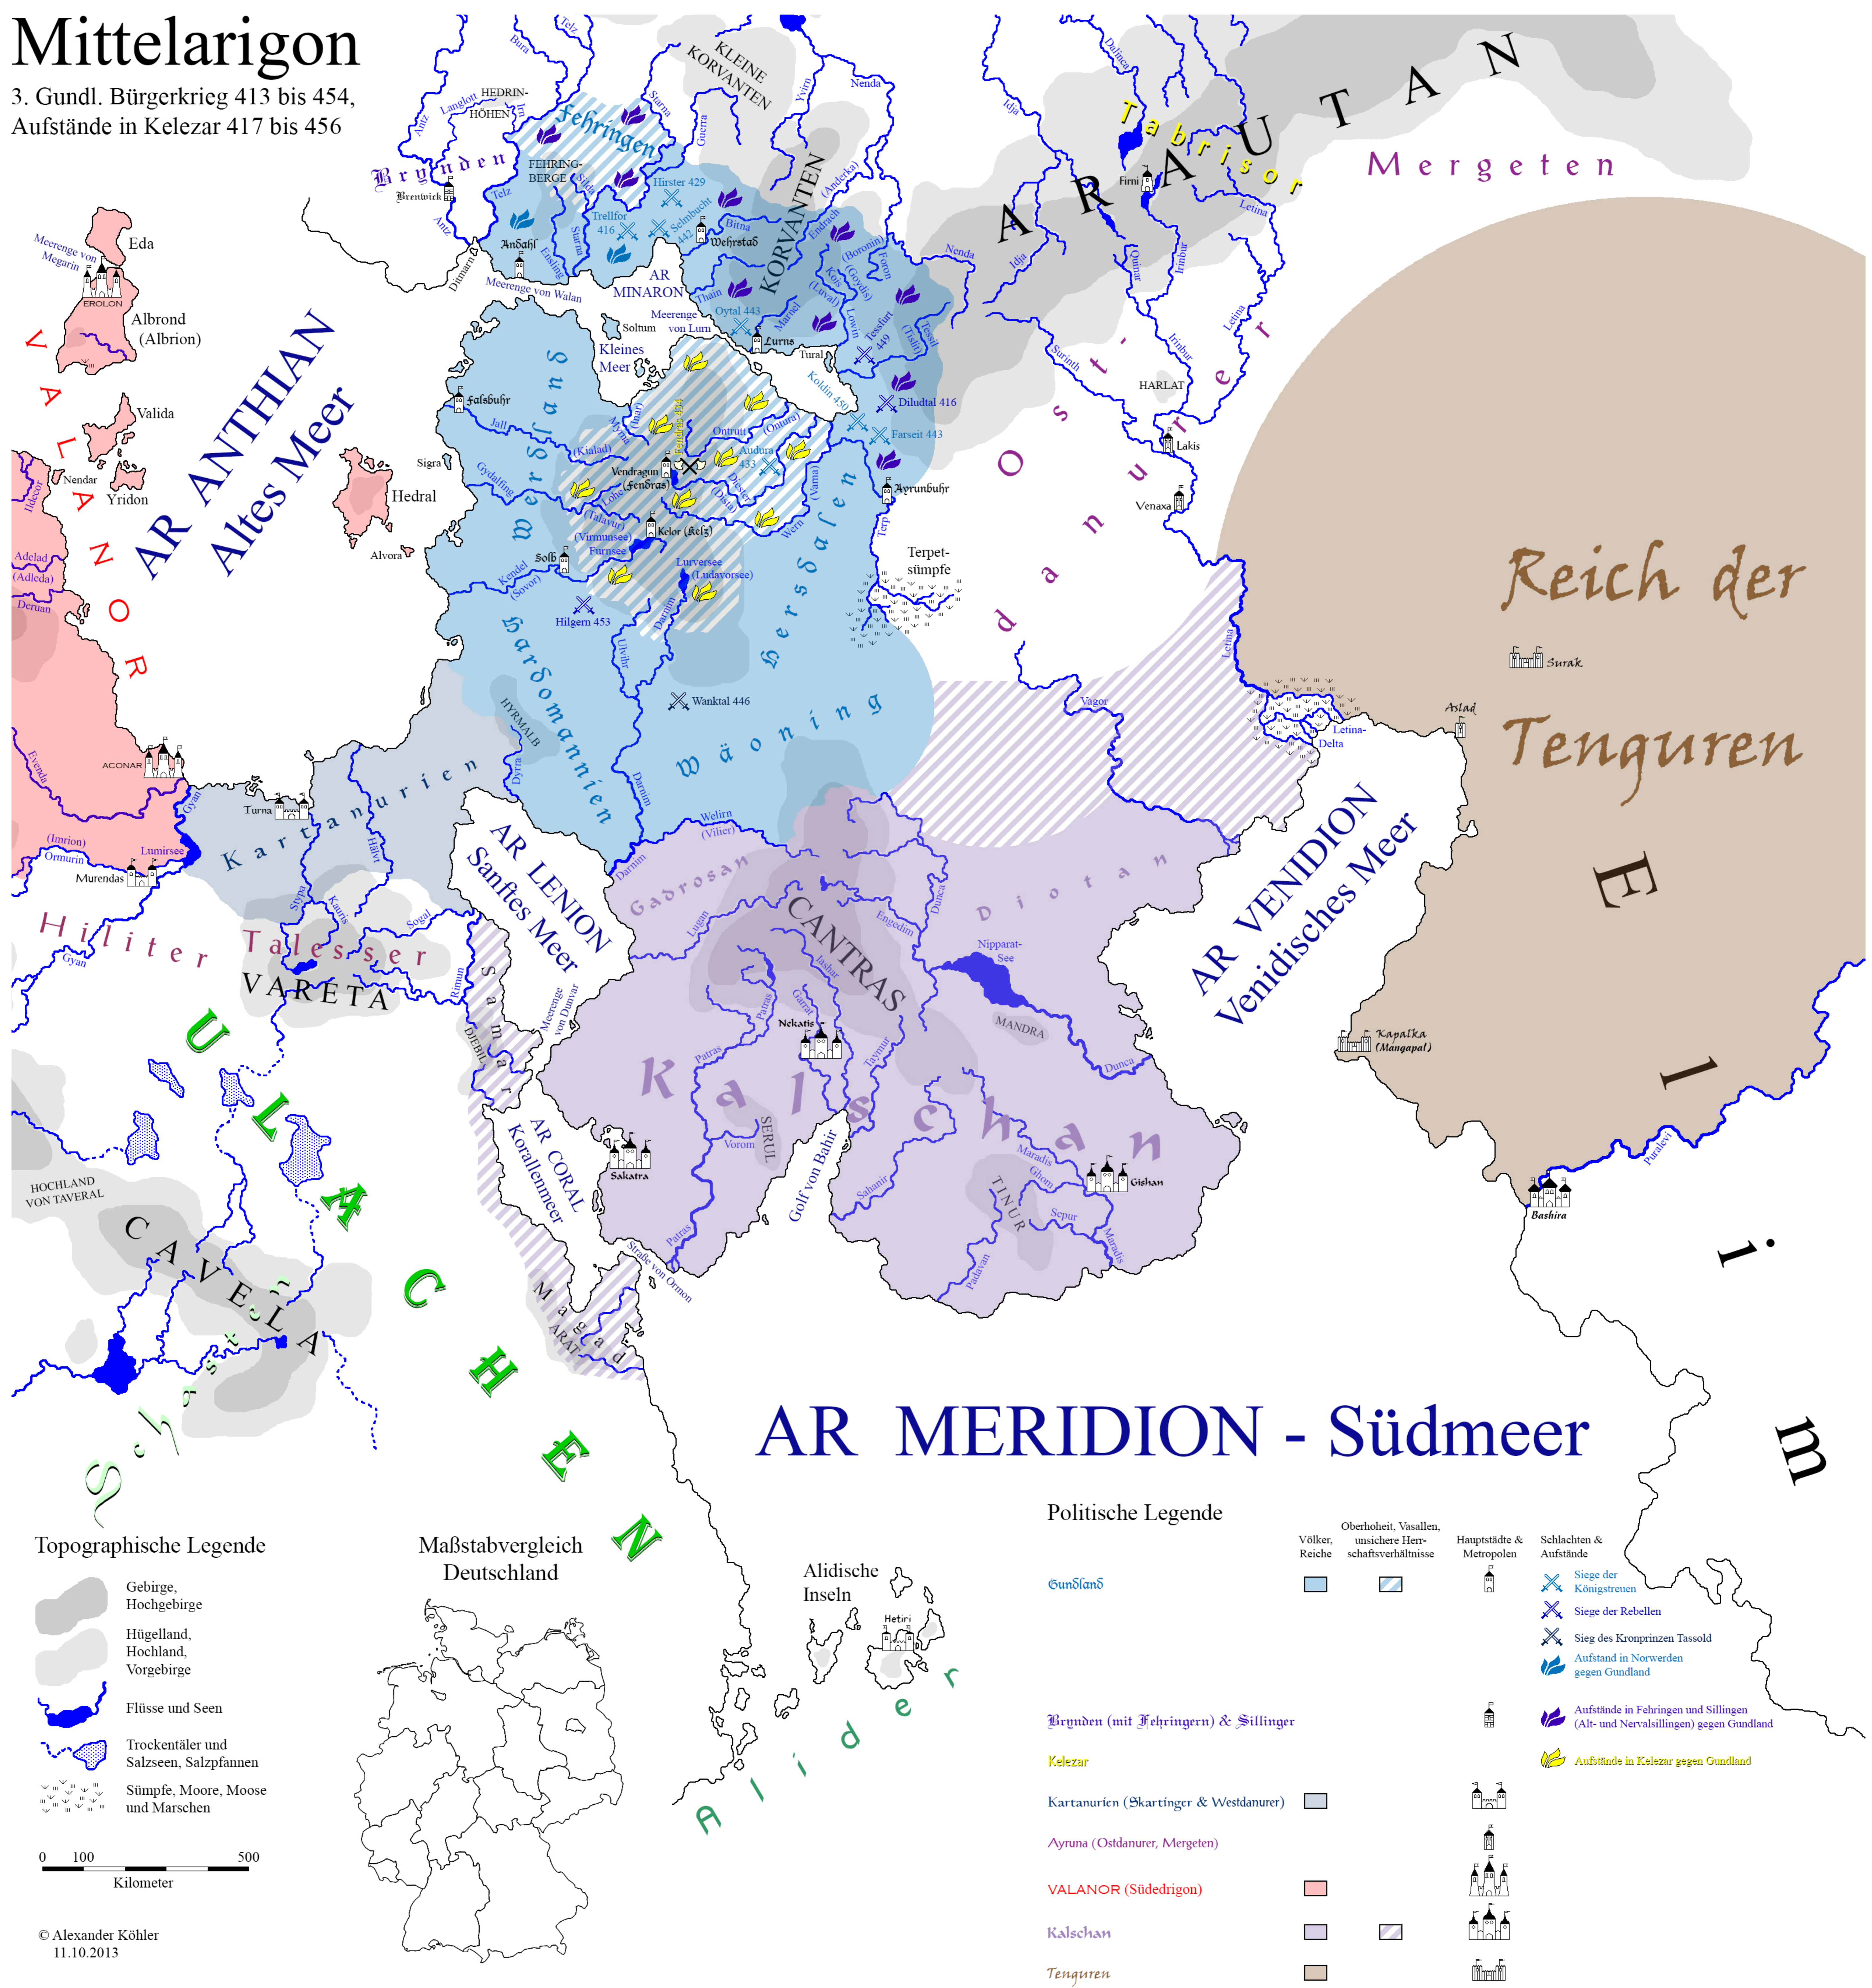

Mittelarigon

3. Gundl. Bürgerkrieg 413 bis 454,
Aufstände in Kelezar 417 bis 456

Topographische Legende

- Gebirge, Hochgebirge
- Hügelland, Hochland, Vorgebirge
- Flüsse und Seen
- Trockentäler und Salzseen, Salzpflanzen
- Sümpfe, Moore, Moose und Marschen

Maßstabvergleich Deutschland

AR MERIDION - Südmeer

Politische Legende

- | | | | | | | | | |
|---|--|--|--|--|--|--|--|--|
| Gundlanð | | | | | | | | |
| Brynden (mit Fehringern) & Sillingen | | | | | | | | |
| Kelezar | | | | | | | | |
| Kartanurien (Skartinger & Westdanurer) | | | | | | | | |
| Ayruna (Ostdanurer, Mergeten) | | | | | | | | |
| VALANOR (Südedrignon) | | | | | | | | |
| Kalschan | | | | | | | | |
| Tenguren | | | | | | | | |