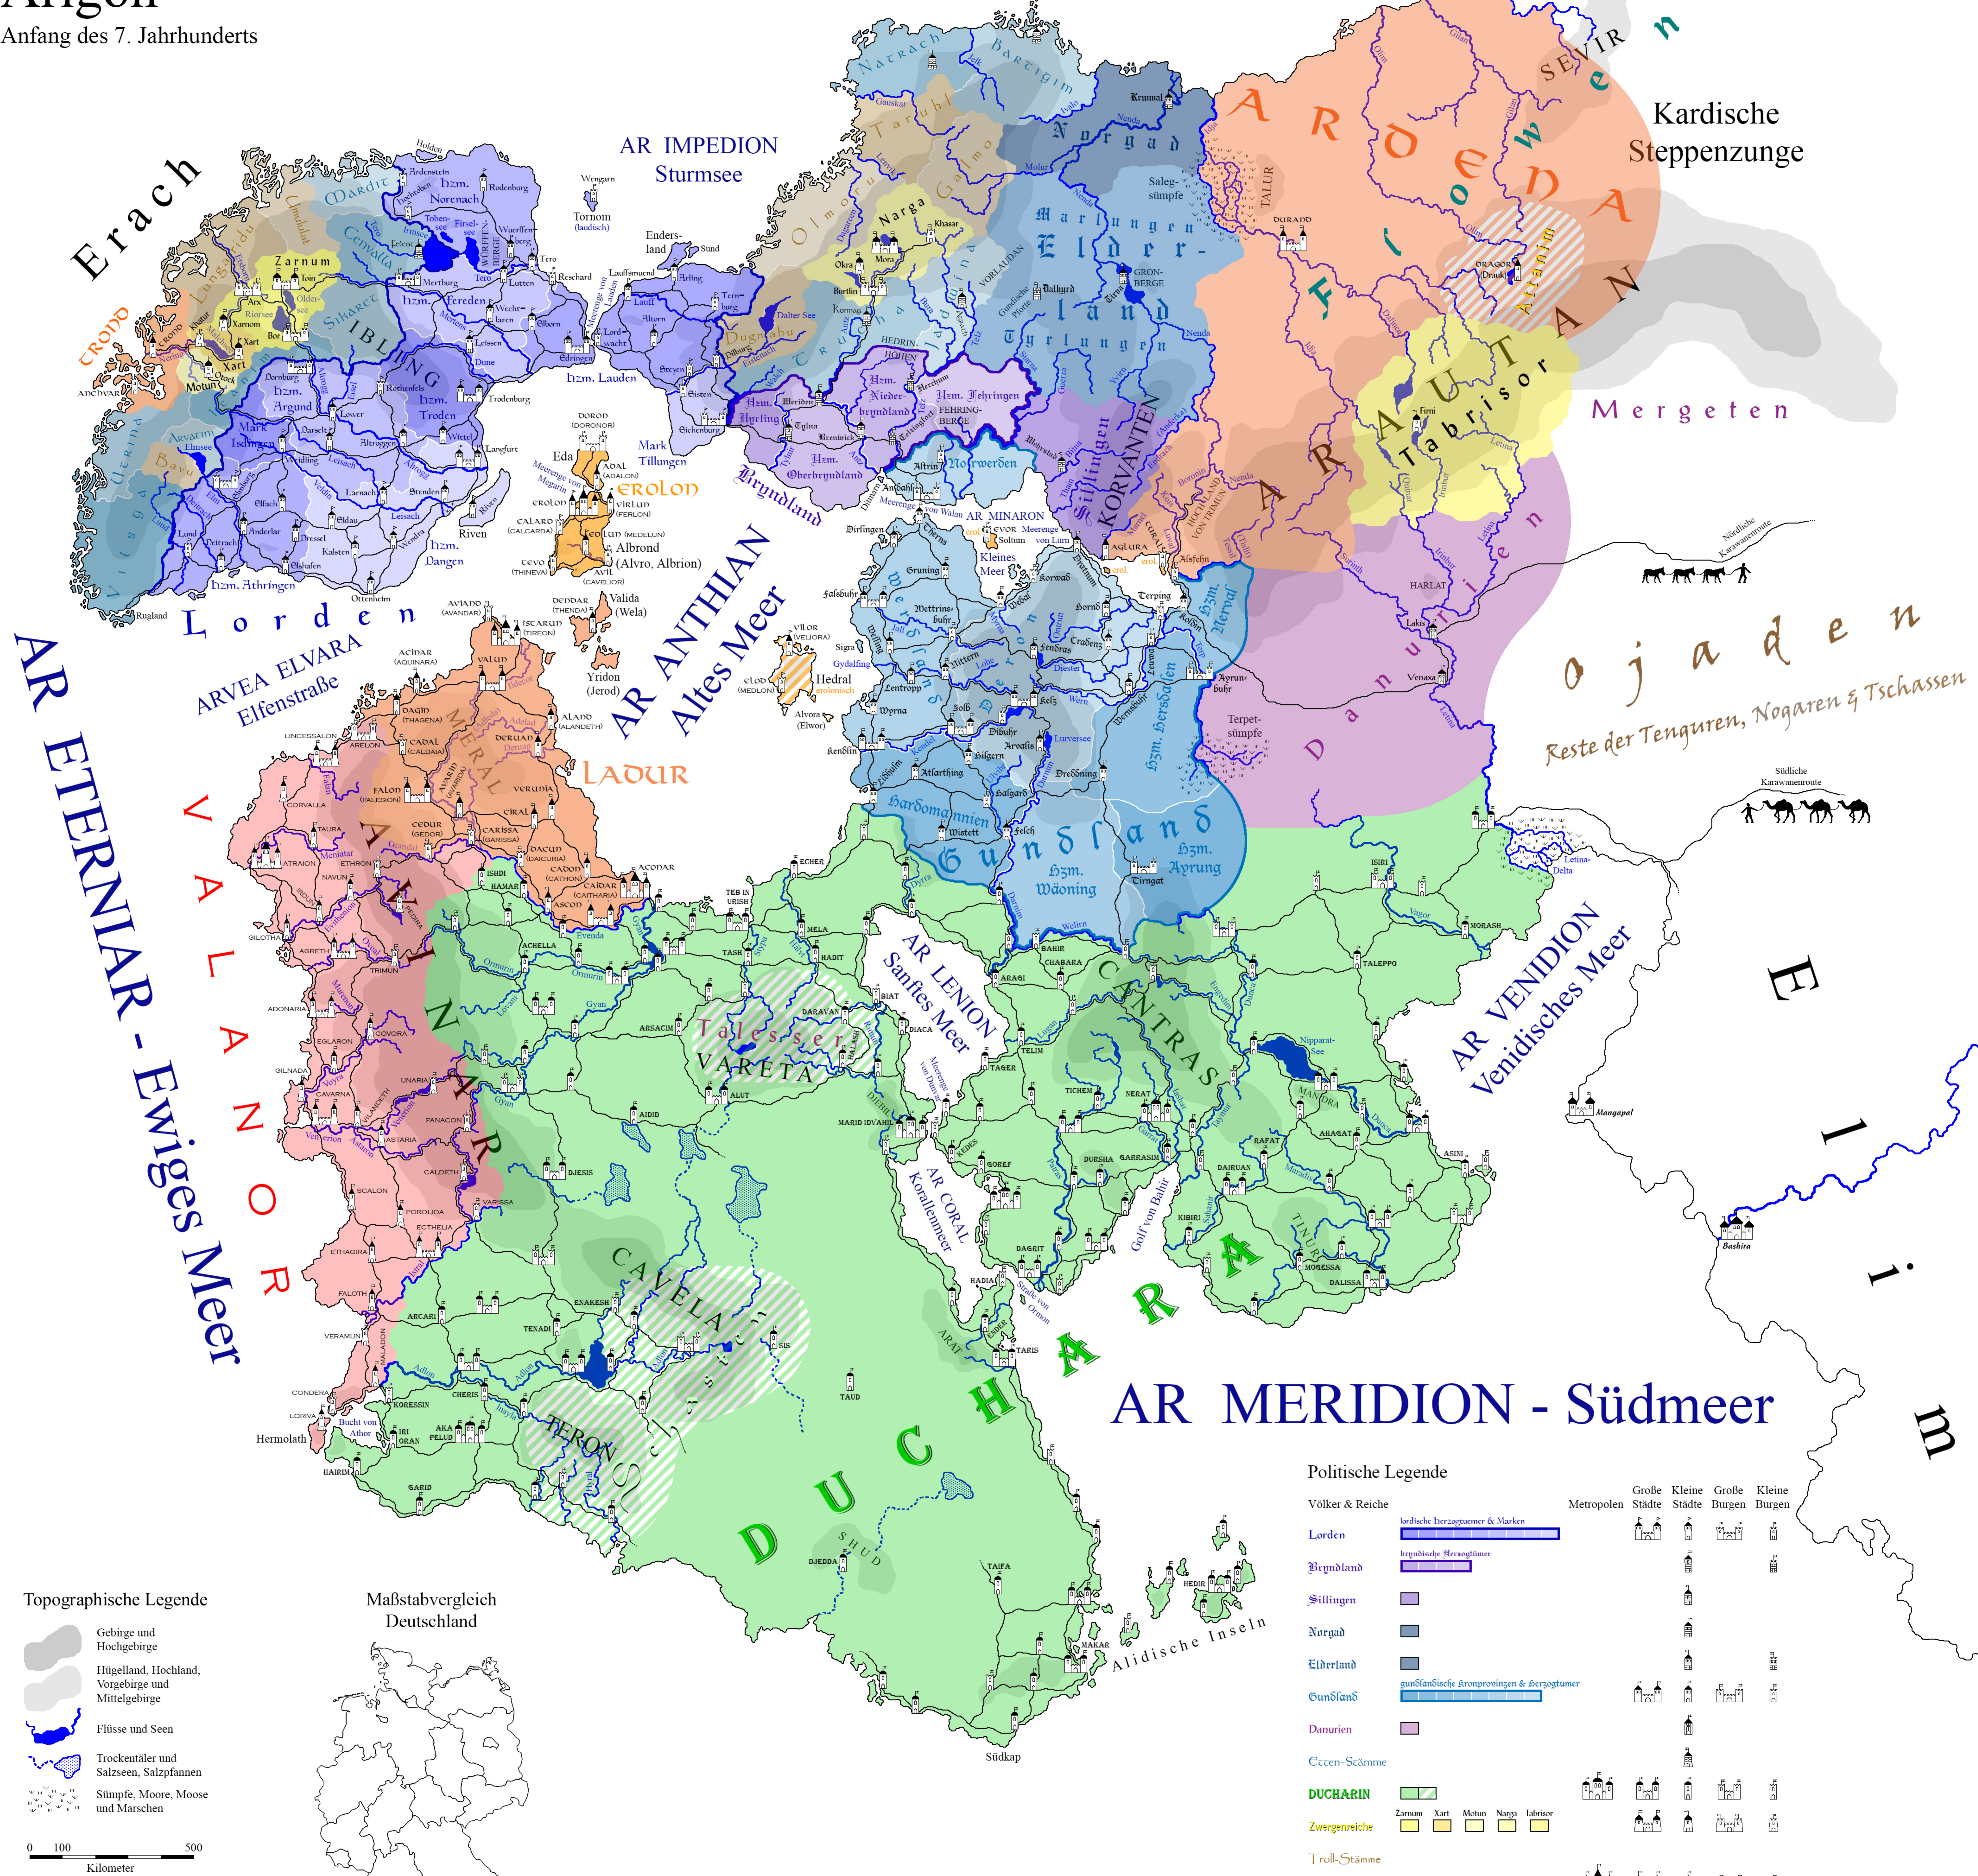

Arigon

Anfang des 7. Jahrhunderts

AR NERADOR - Nordmeer

Kardische Steppenzunge

Mergeten

ojaden
 Reste der Tenguren, Nogaren & Tschassen

Südliche Karawanenroute

Politische Legende

Völker & Reiche	Metropolen	Große Städte	Kleine Städte	Große Burgen	Kleine Burgen
Lorden					
Brundland					
Sillingen					
Norgad					
Elderland					
Gunslands					
Danurien					
Eccen-Scämme					
DUCHARIN					
Zwergenreiche					
Troll-Stämme					
VALANOR					
CROPO LADUR CROLOD ARDENNA					
KALADORER					

Topographische Legende

- Gebirge und Hochgebirge
- Hügeland, Hochland, Vorgebirge und Mittelgebirge
- Flüsse und Seen
- Trockentäler und Salzseen, Salzpflanzen
- Sümpfe, Moore, Moose und Marschen

Maßstabvergleich Deutschland

0 100 500
Kilometer