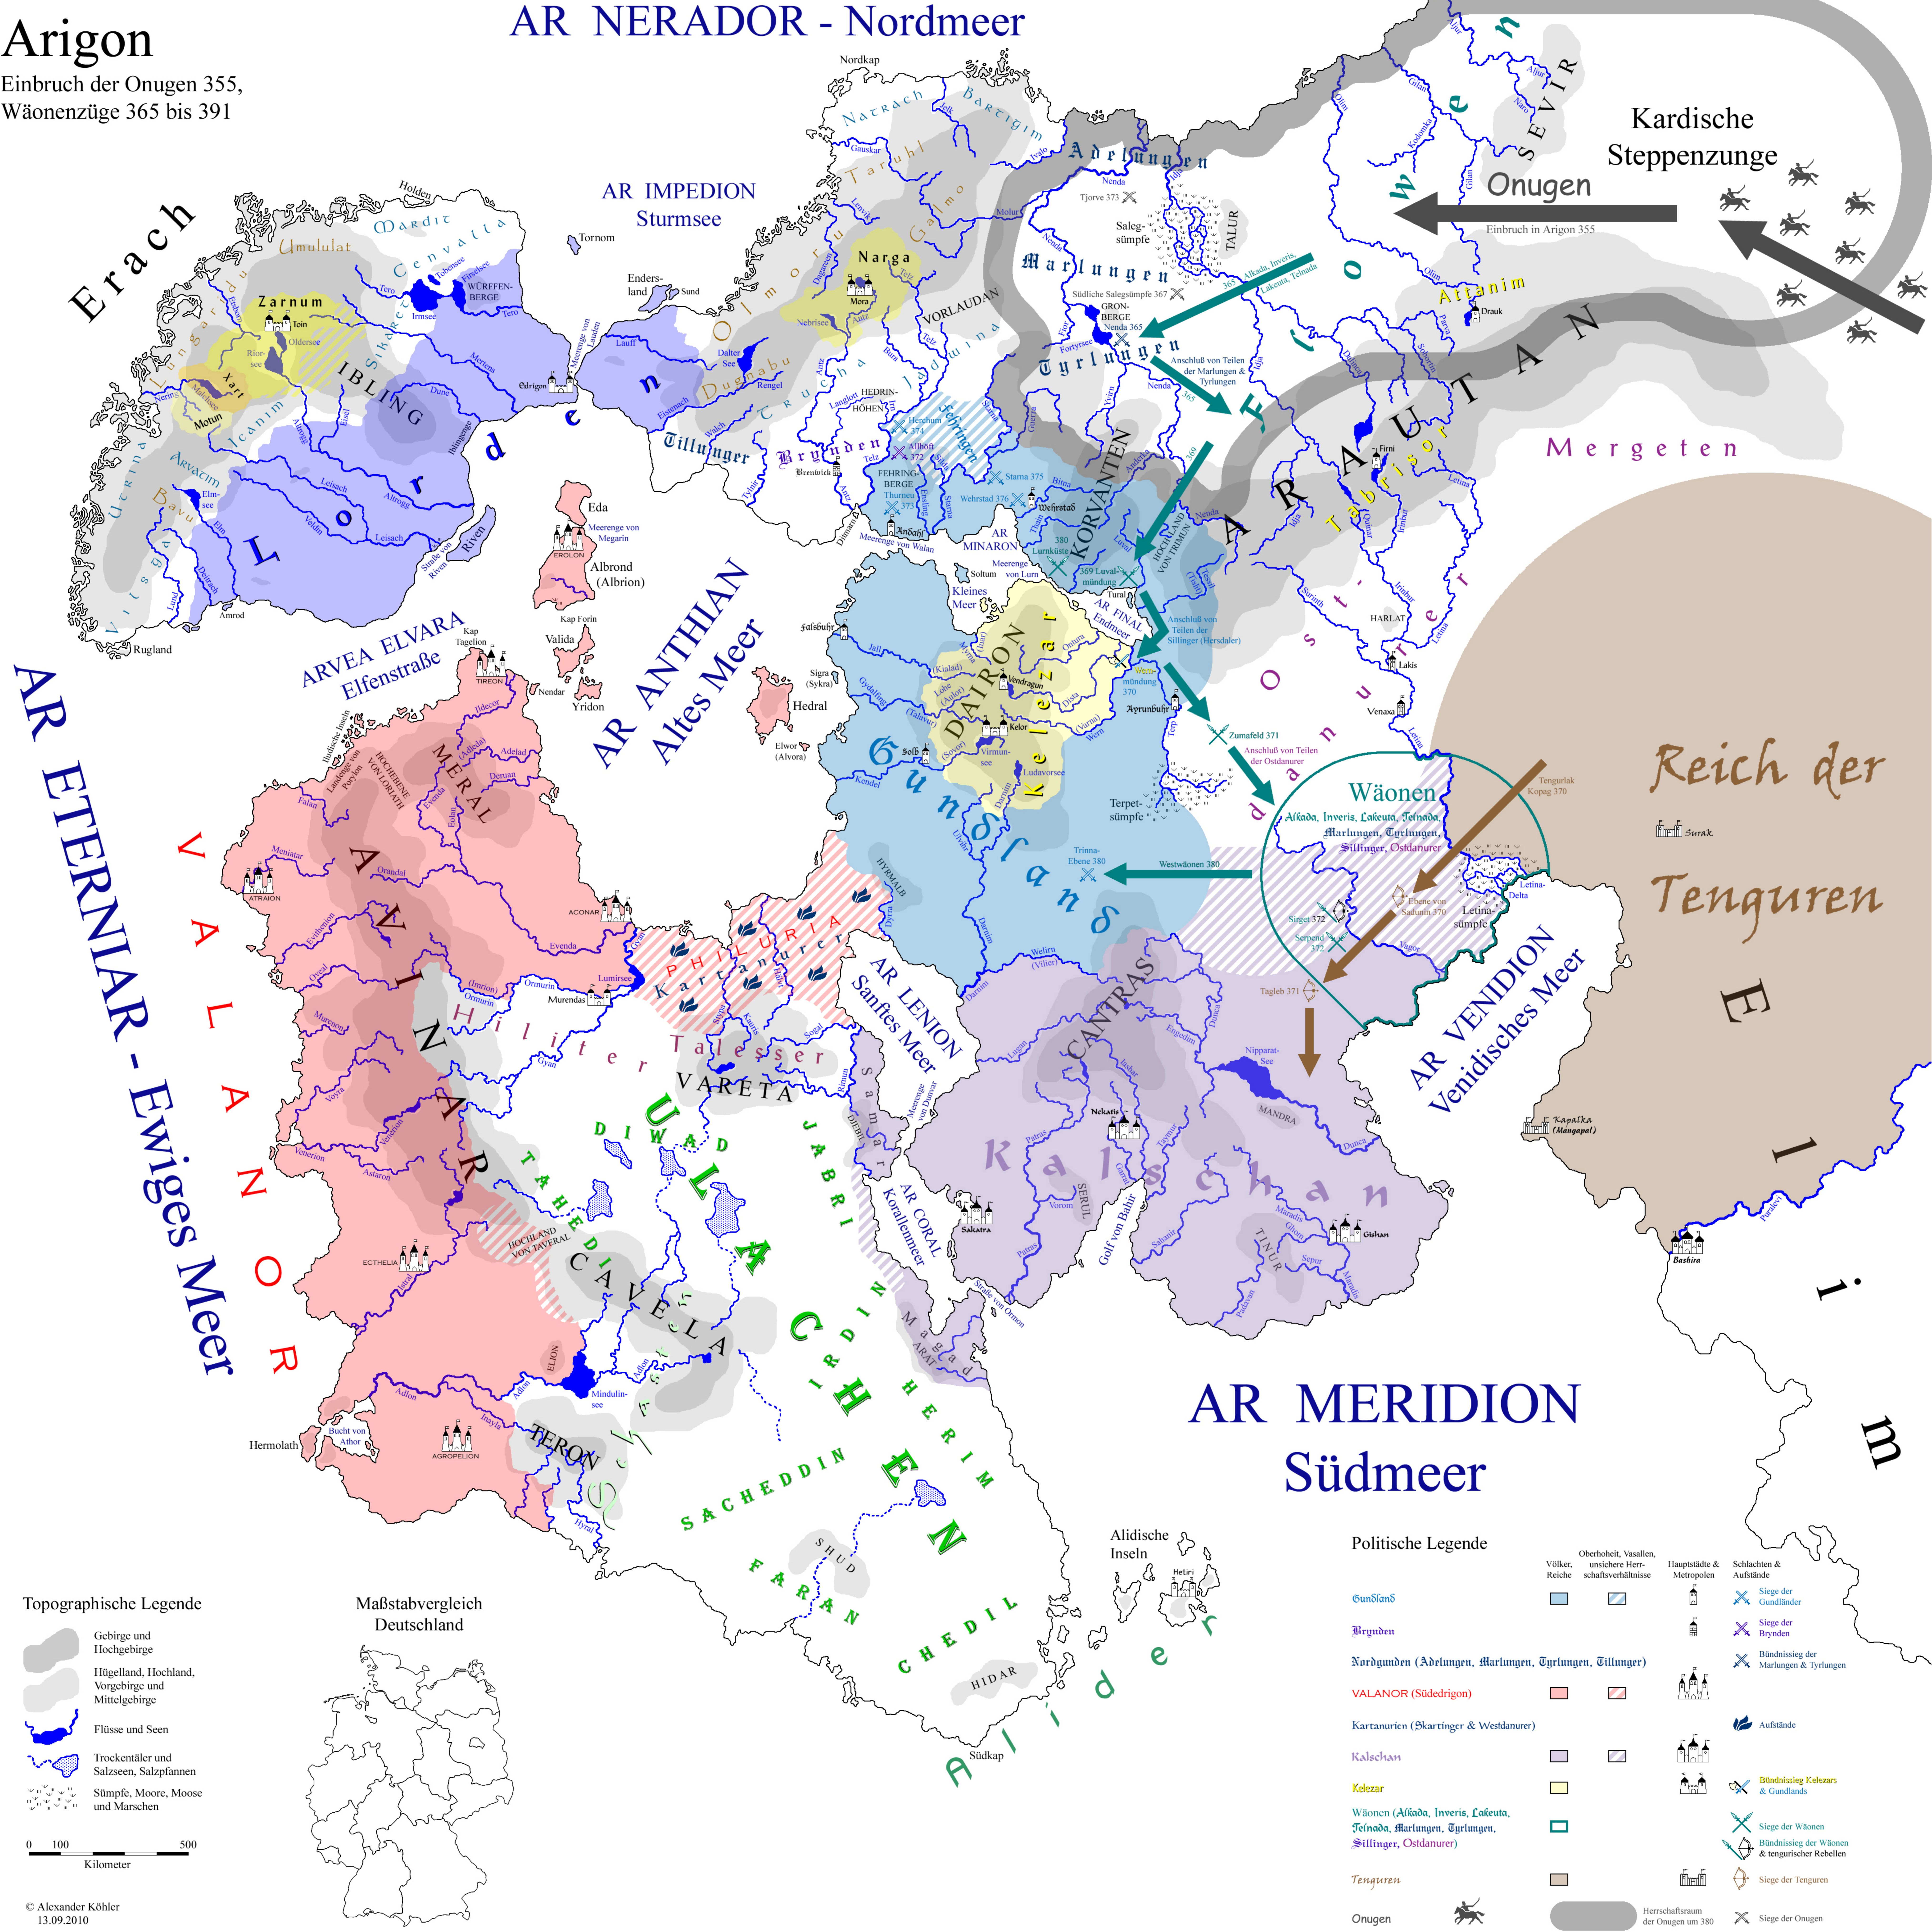

# Arigon

Einbruch der Onugen 355,  
Wäonenzüge 365 bis 391

## AR NERADOR - Nordmeer

**Topographische Legende**

- Gebirge und Hochgebirge
- Hügelland, Hochland, Vorgebirge und Mittelgebirge
- Flüsse und Seen
- Trockentäler und Salzseen, Salzpfannen
- Sümpfe, Moore, Moose und Marschen

0 100 500  
Kilometer

**Politische Legende**

Völker, Reiche	Oberhoheit, Vasallen, unsichere Herrschaftsverhältnisse	Hauptstädte & Metropolen	Schlachten & Aufstände
Onugen			Siege der Gundländer
Wäonen			Siege der Brynden
Kelezar			Bündnissieg der Marlungen & Tyrlungen
Valanor			Aufstände
Kartanurien			Bündnissieg Kelezars & Gundlands
Kalschan			Siege der Wäonen
Wäonen			Bündnissieg der Wäonen & tengurischer Rebellen
Tenguren			Siege der Tenguren
Onugen			Siege der Onugen

Herrschaftsraum der Onugen um 380