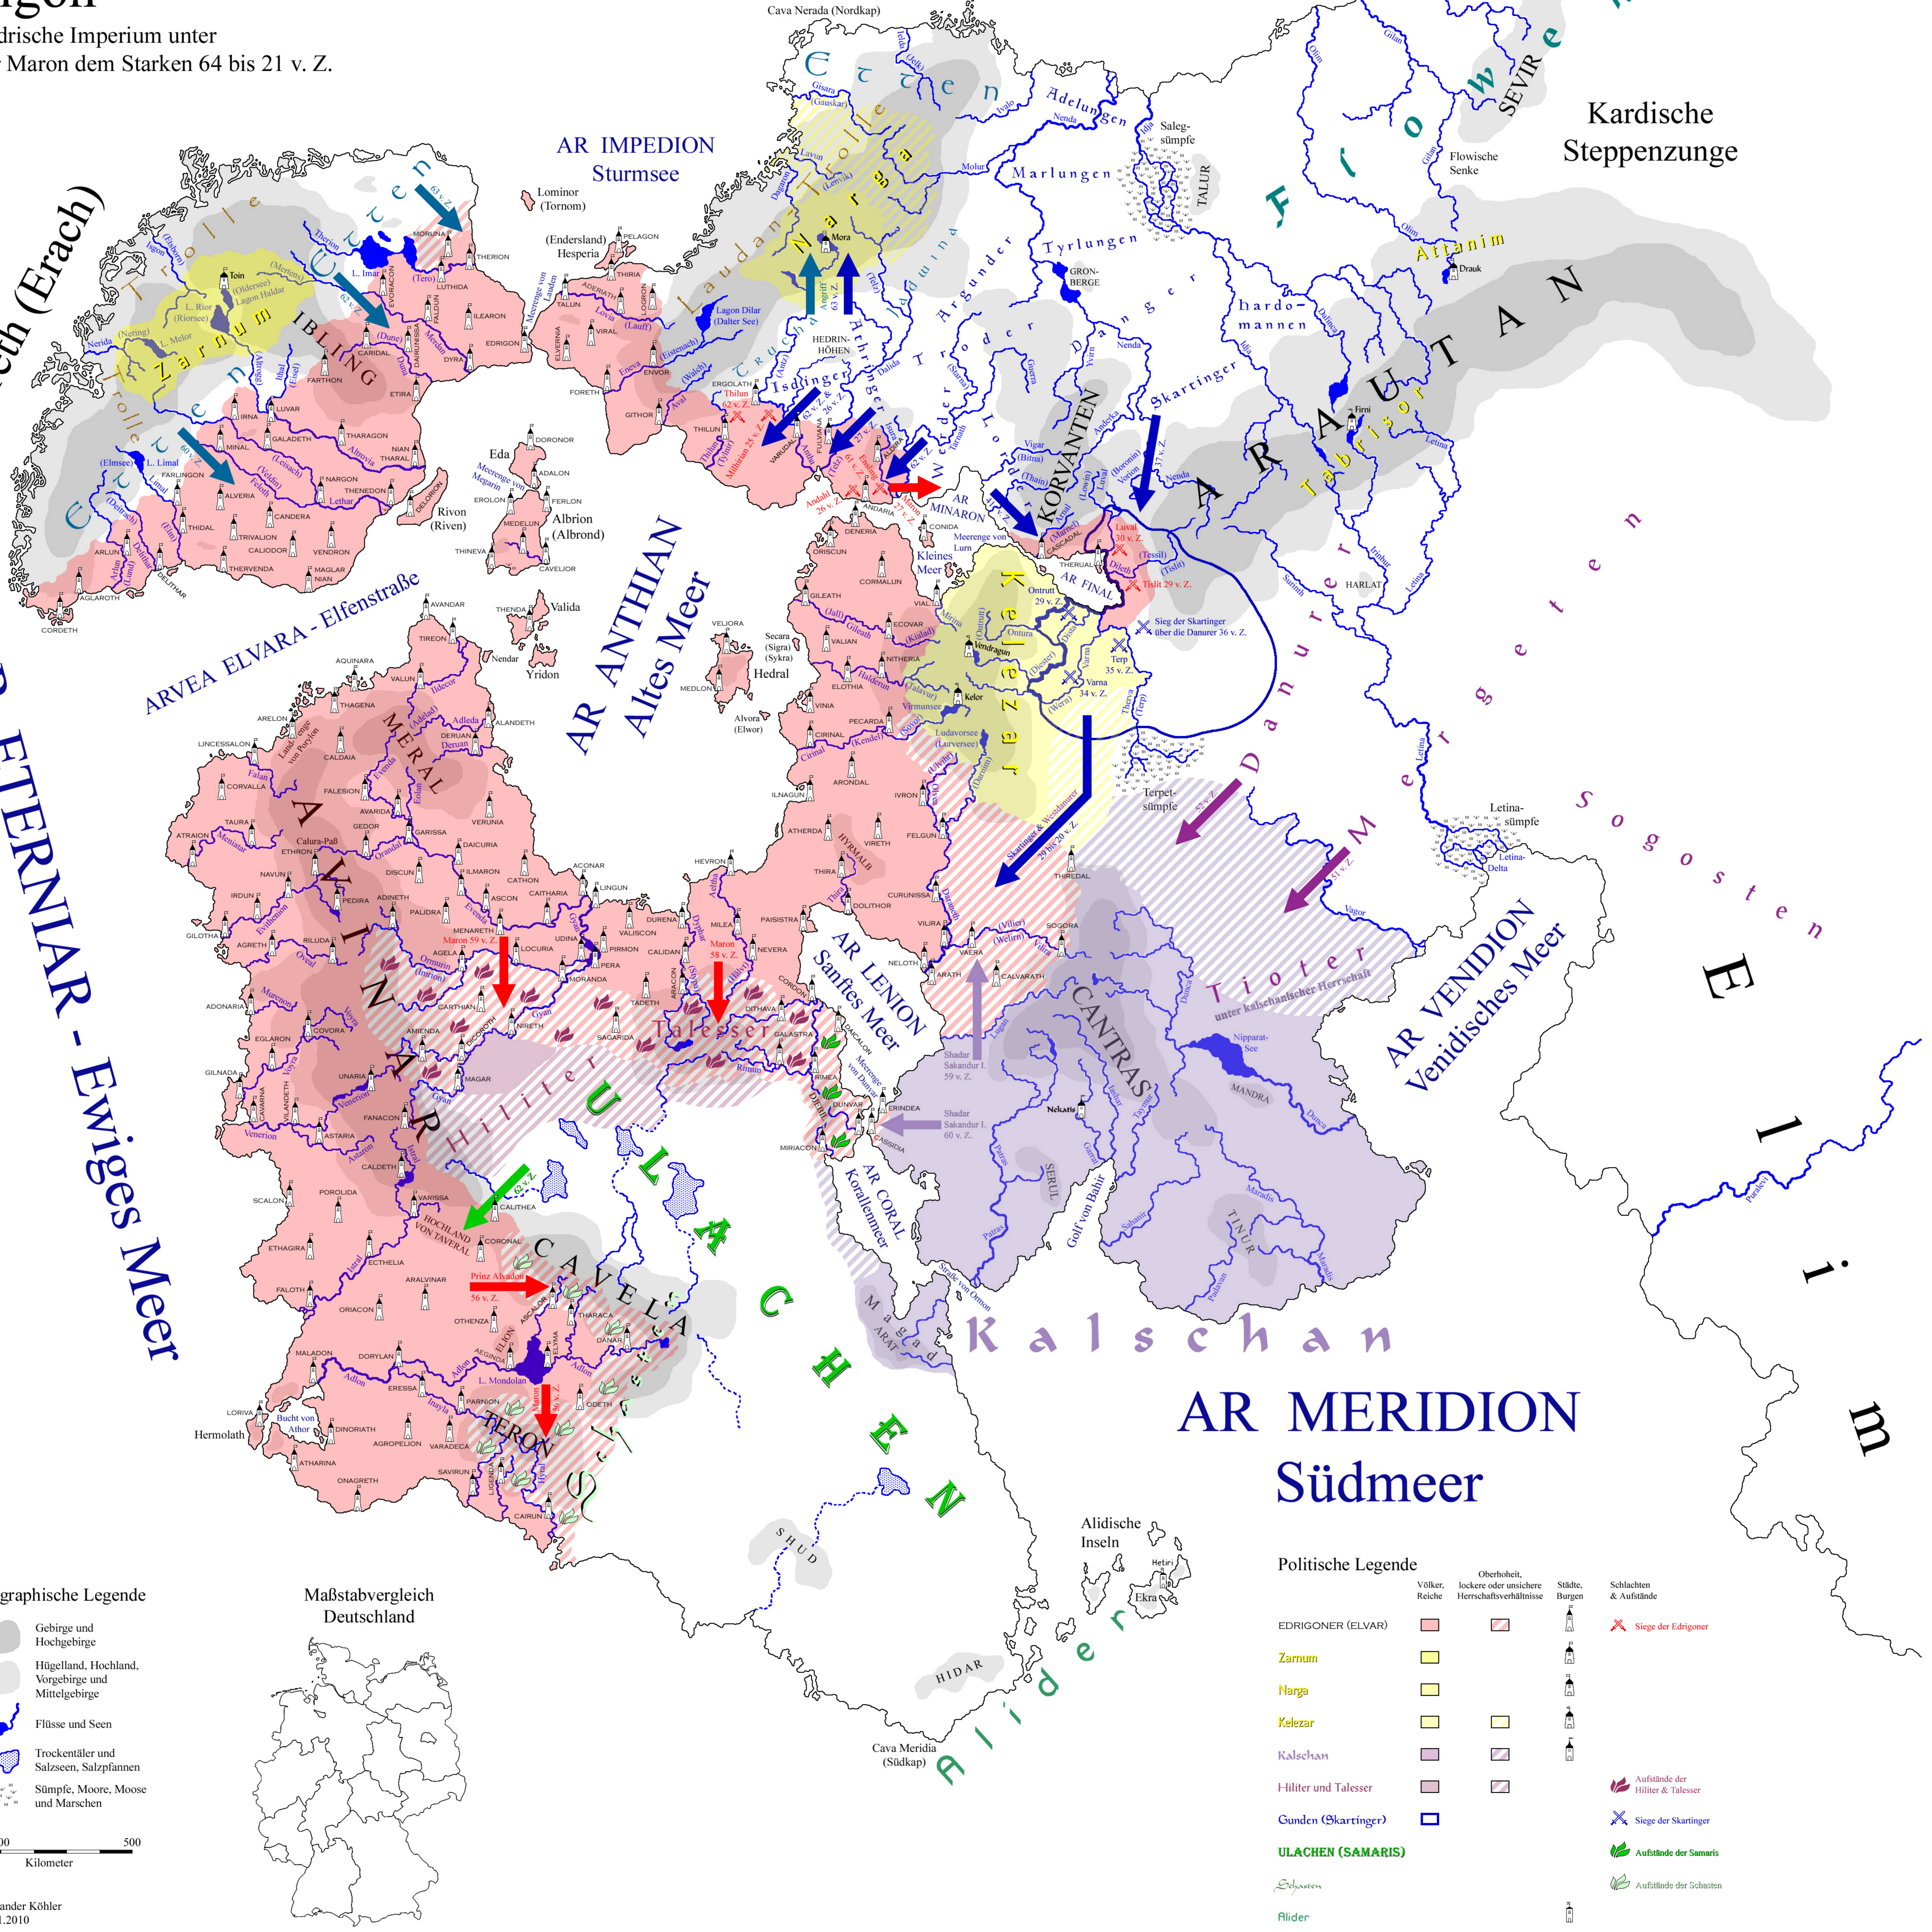

Arigon

Das Edrische Imperium unter Kaiser Maron dem Starken 64 bis 21 v. Z.

AR NERADOR - Nordmeer

Ereth (Erach)

AR ETERNIAR - Ewiges Meer

Topographische Legende

- Gebirge und Hochgebirge
- Hügelland, Hochland, Vorgebirge und Mittelgebirge
- Flüsse und Seen
- Trockentäler und Salzseen, Salzpflannen
- Sümpfe, Moore, Moose und Marschen

0 100 500
Kilometer

Maßstabvergleich
Deutschland

AR IMPEDION
Sturmsee

AR ANTHIAN
Altes Meer

AR LENION
Sanftes Meer

AR MERIDION
Südmeer

Kardische Steppenzunge

Politische Legende

Völker, Reiche	Oberhoheit, lockere oder unsichere Herrschaftsverhältnisse	Städte, Burgen	Schlachten & Aufstände
EDRIGONER (ELVAR)			⚔ Siege der Edrigoner
Zarnum			
Narga			
Kelezar			
Kalschan			
Hiliter und Taleser			🚩 Aufstände der Hiliter & Taleser
Gunden (Skartinger)			⚔ Siege der Skartinger
ULACHEN (SAMARIS)			🌿 Aufstände der Samariter
Schaman			🌿 Aufstände der Schamanen
Alider			