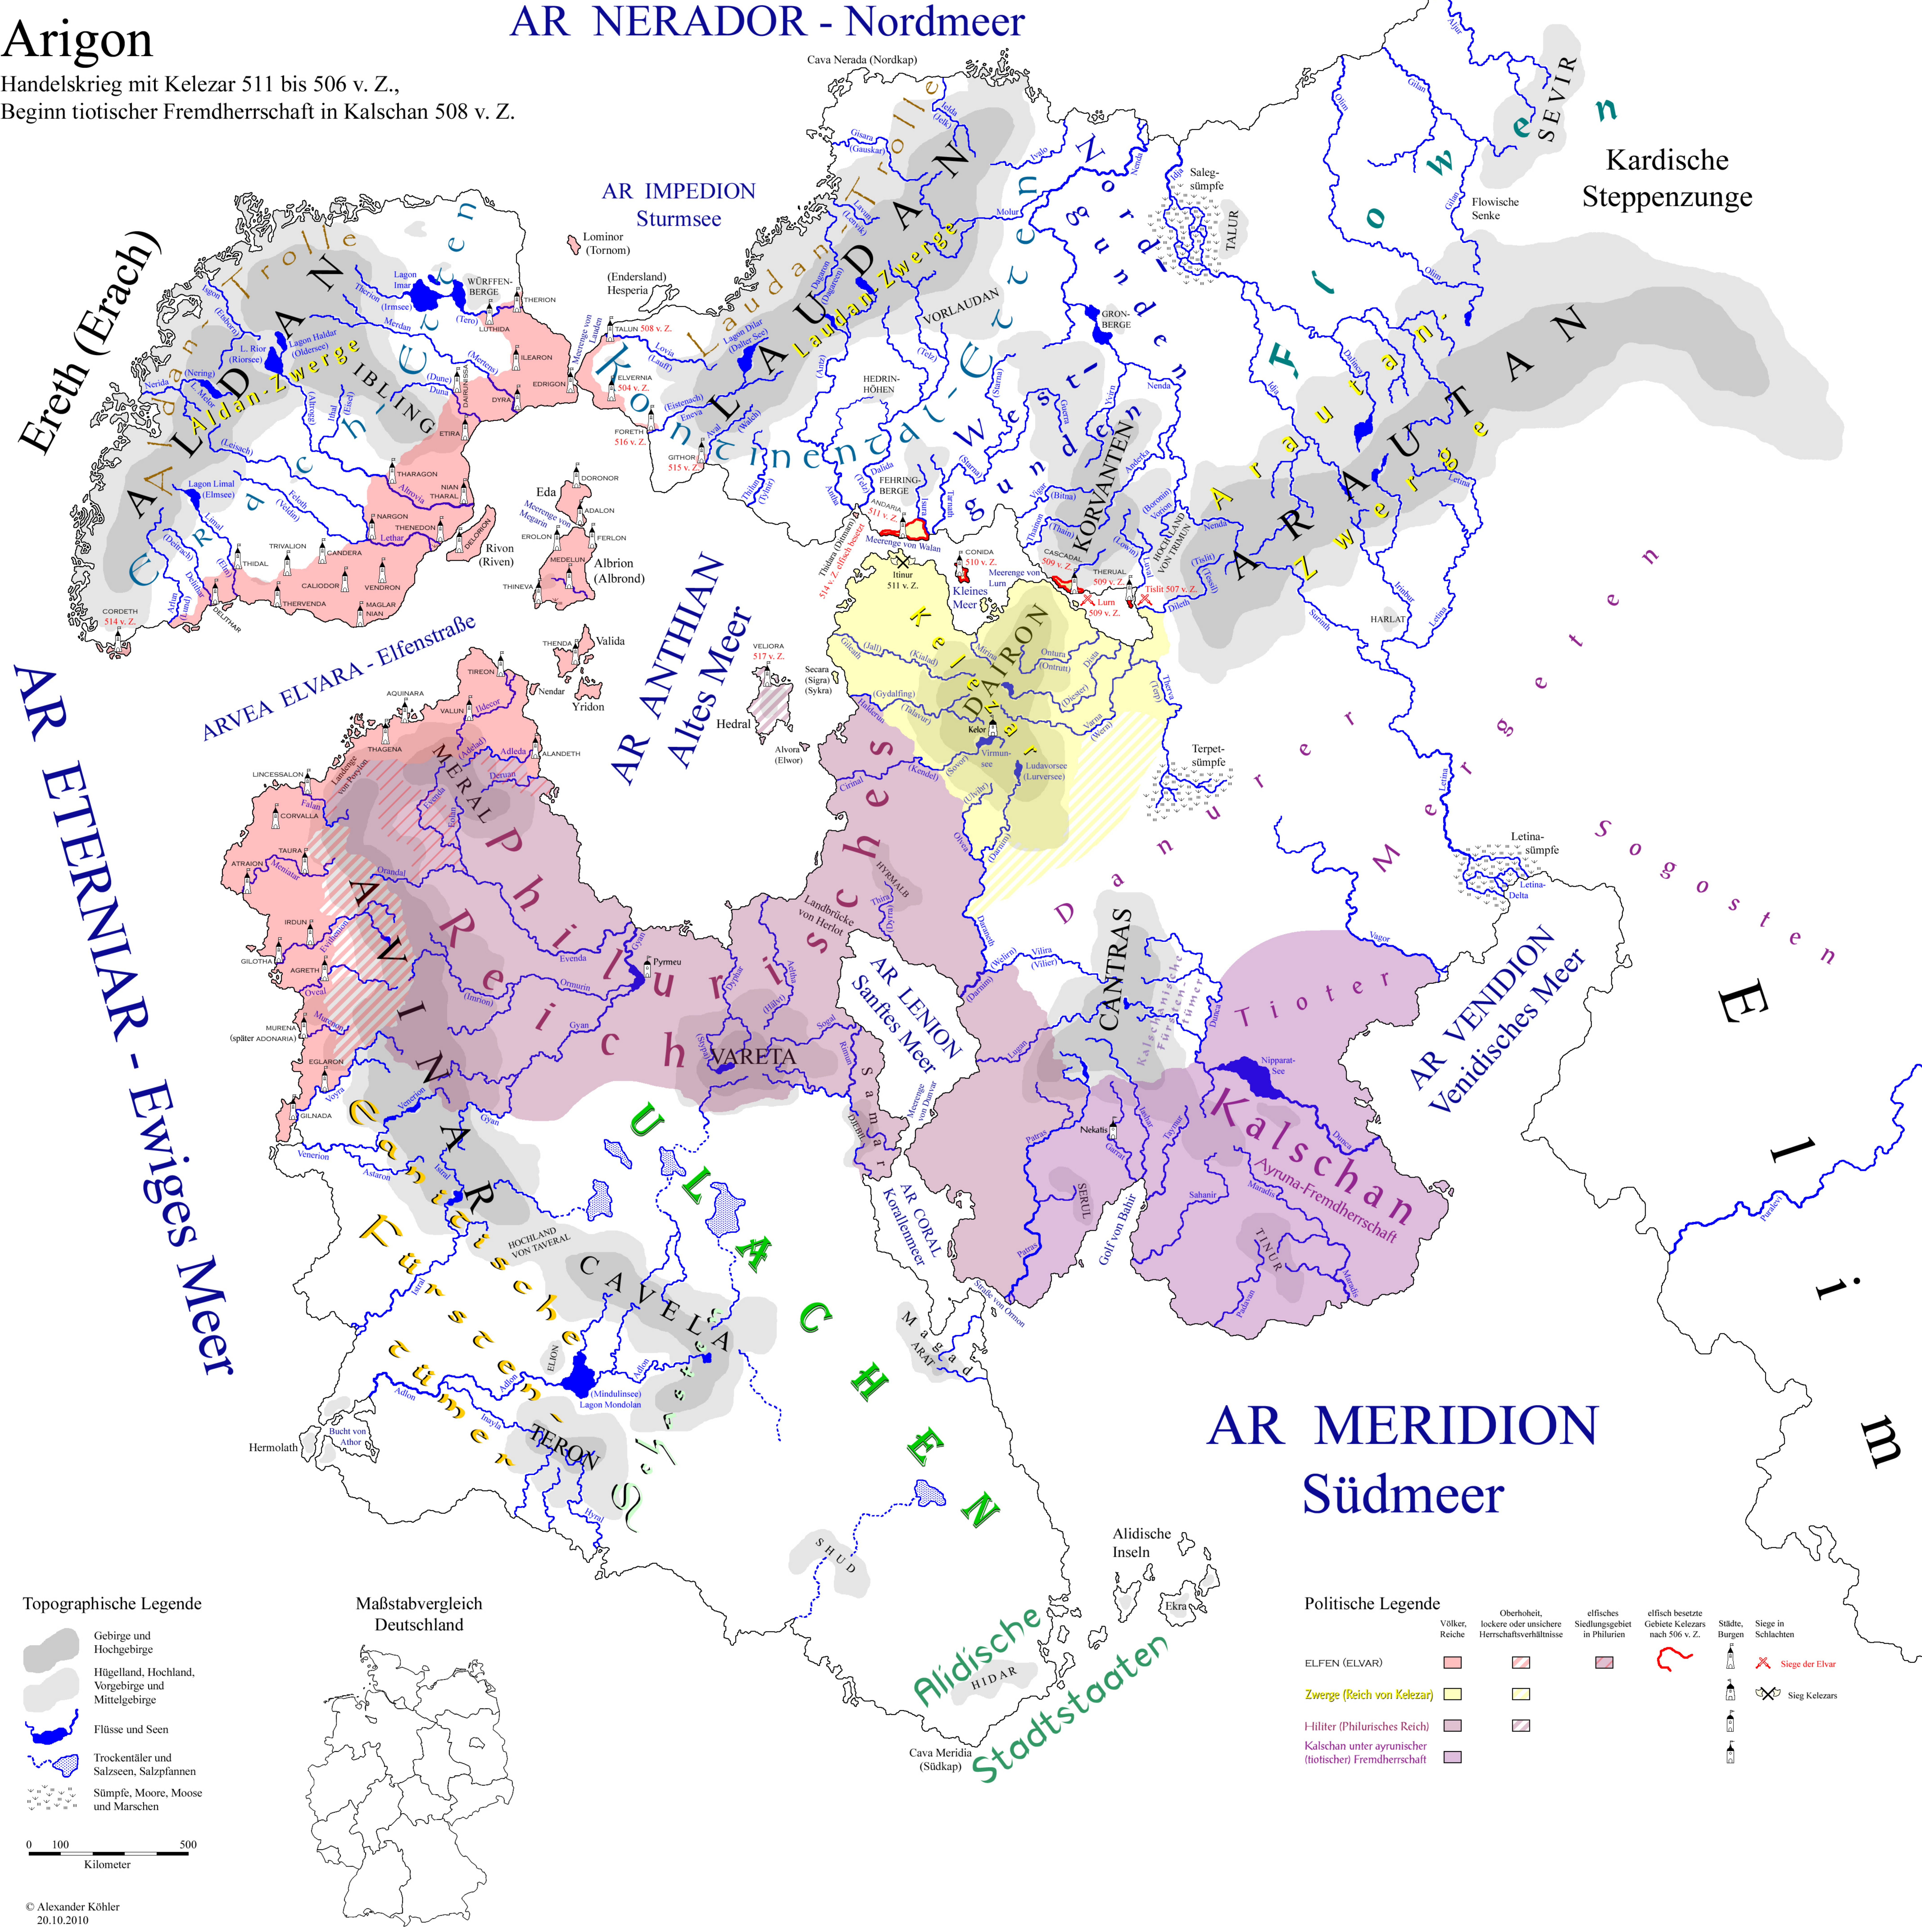

# Arigon

Handelskrieg mit Kelezar 511 bis 506 v. Z.,  
Beginn tiotischer Fremdherrschaft in Kalschan 508 v. Z.

## AR NERADOR - Nordmeer

Ereth (Erach)

AR ETERNIAR - Ewiges Meer

ARVEA ELVARA - Elfenstraße

AR ANTHIAN  
Altes Meer

AR LENION  
Sanftes Meer

AR VENIDION  
Venidisches Meer

AR MERIDION  
Südmeer

Kardische Steppenzunge