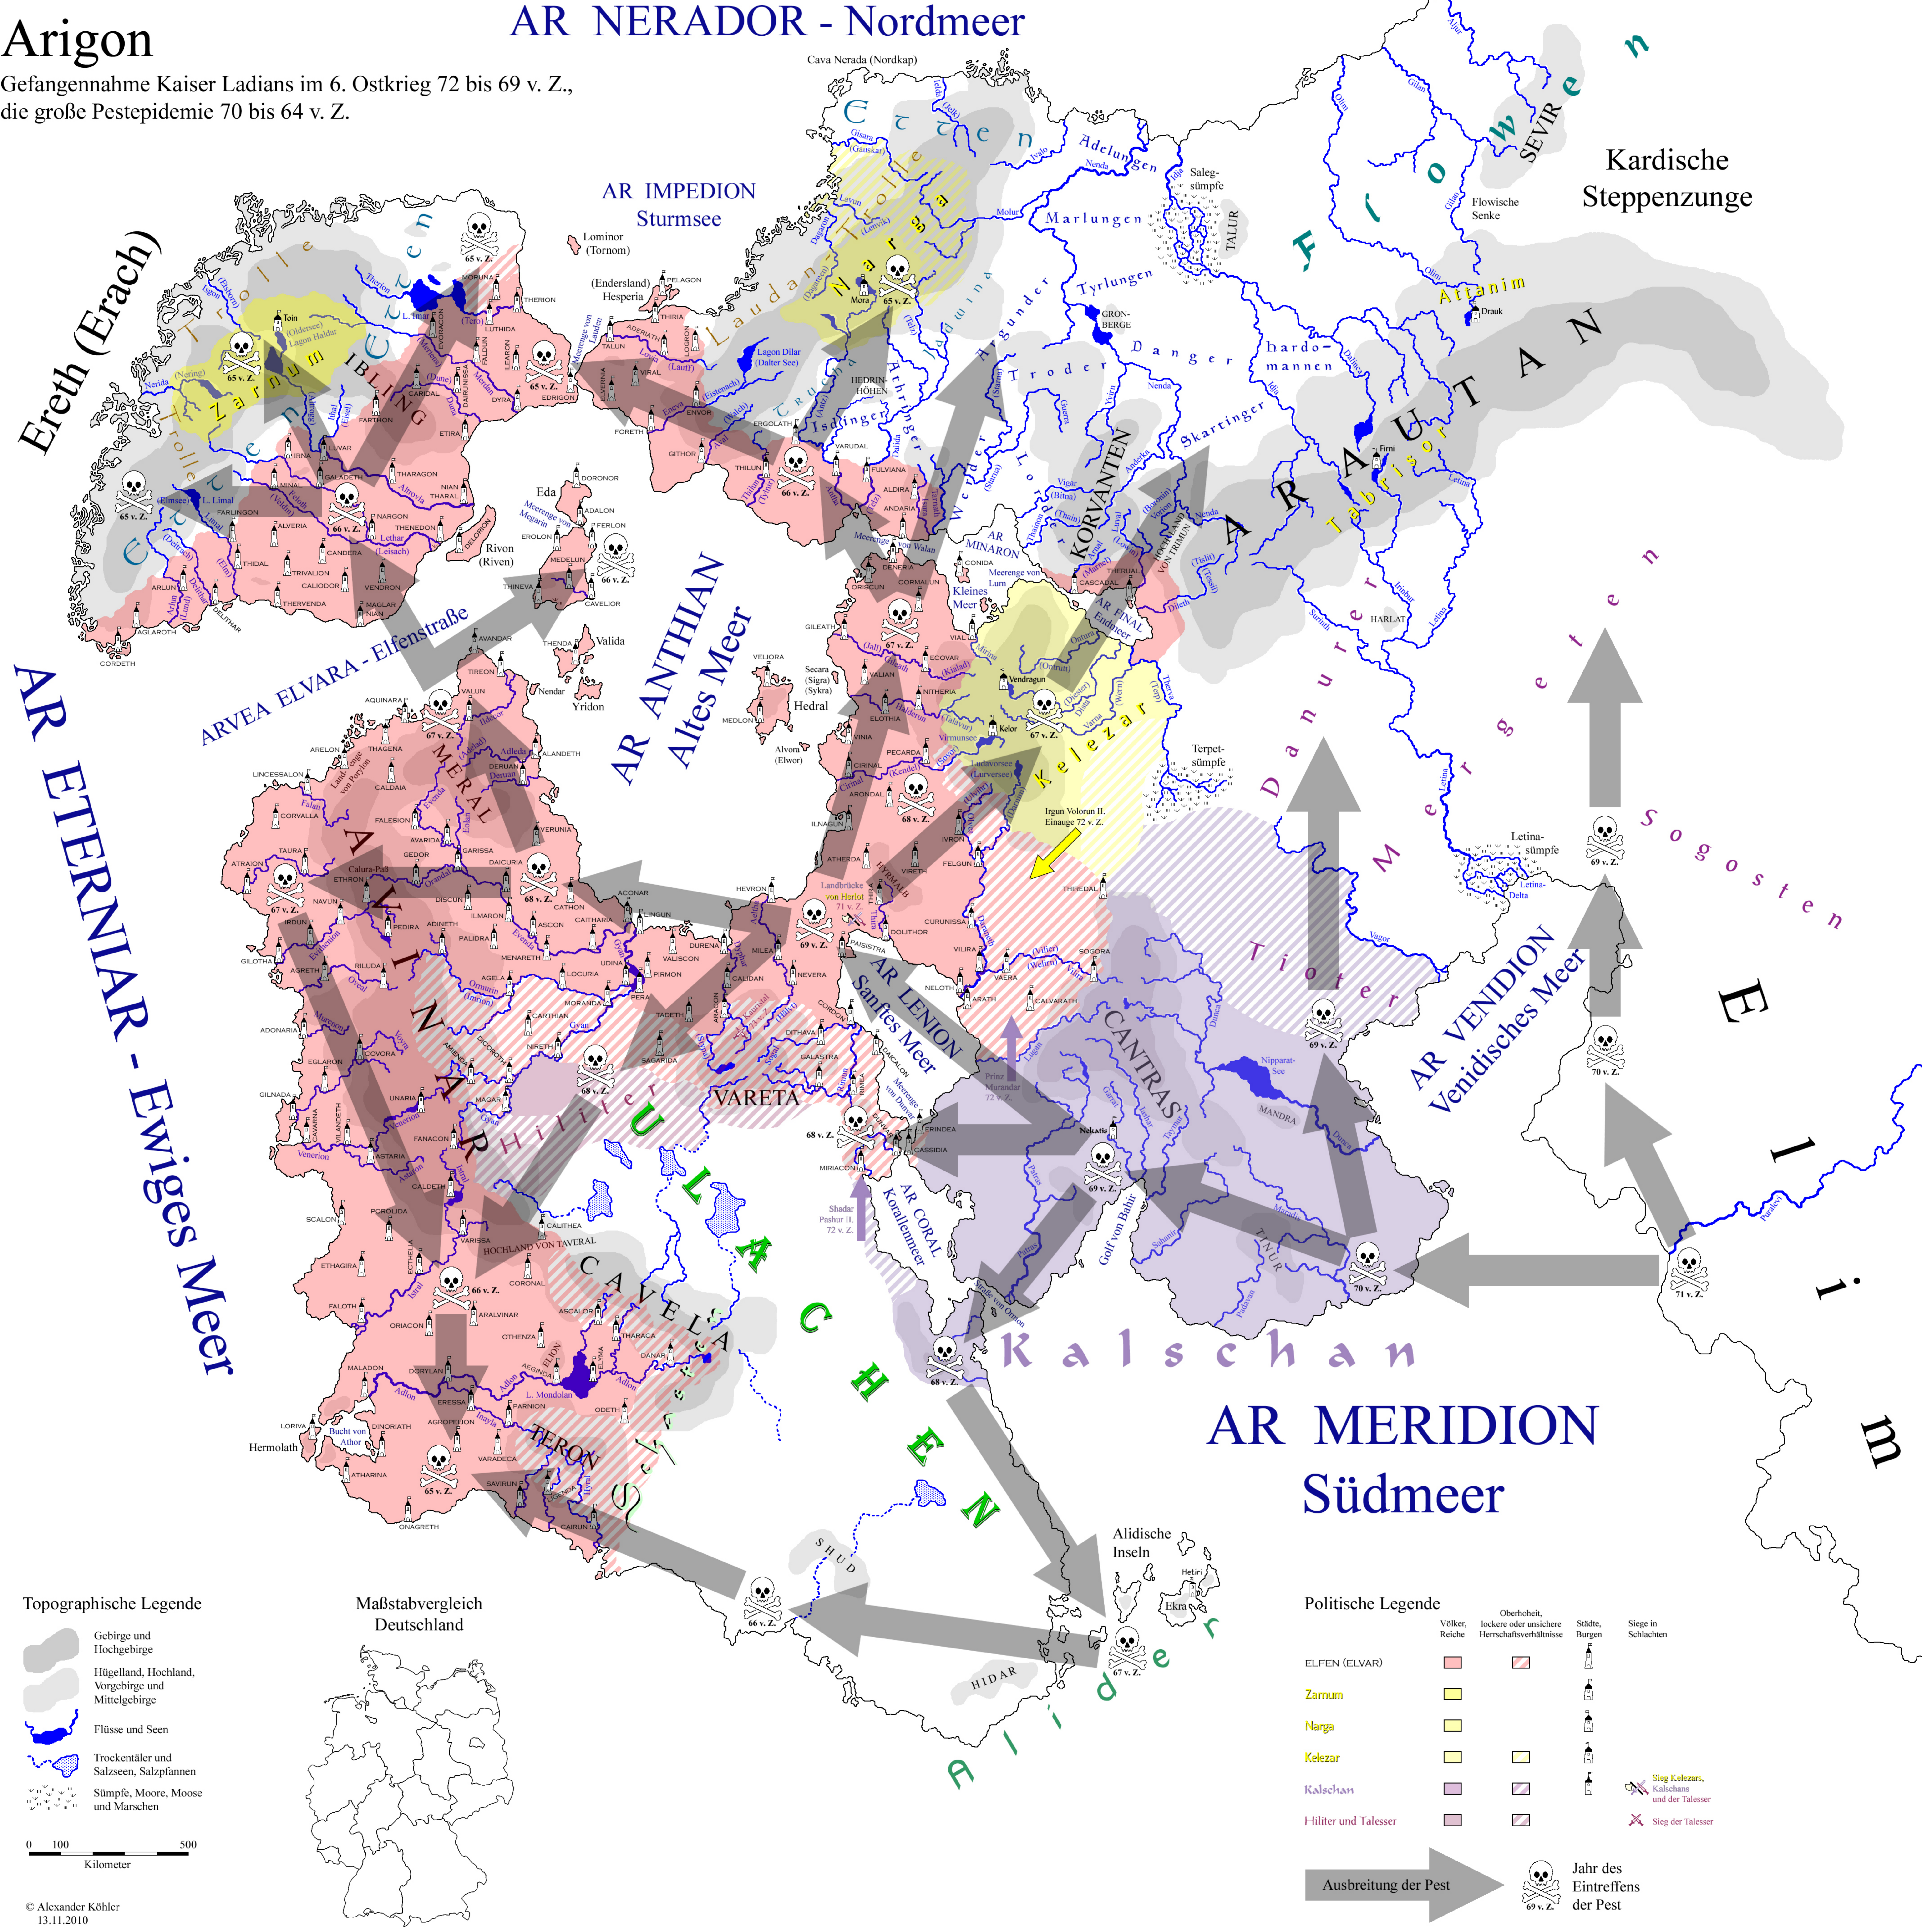

Arigon

Gefangennahme Kaiser Ladians im 6. Ostkrieg 72 bis 69 v. Z.,
die große Pestepidemie 70 bis 64 v. Z.

AR NERADOR - Nordmeer

Topographische Legende

- Gebirge und Hochgebirge
- Hügelland, Hochland, Vorgebirge und Mittelgebirge
- Flüsse und Seen
- Trockentäler und Salzseen, Salzpflannen
- Sümpfe, Moore, Moose und Marschen

Maßstabvergleich
Deutschland

Politische Legende

	Völker, Reiche	Oberhoheit, lockere oder unsichere Herrschaftsverhältnisse	Städte, Burgen	Siege in Schlachten
ELFEN (ELVAR)	[Red square]	[Red square with border]	[Tower icon]	[Crossed sword icon]
Zarnum	[Yellow square]	[Yellow square with border]	[Tower icon]	[Crossed sword icon]
Narga	[Orange square]	[Orange square with border]	[Tower icon]	[Crossed sword icon]
Kelezar	[Green square]	[Green square with border]	[Tower icon]	[Crossed sword icon]
Kalschan	[Purple square]	[Purple square with border]	[Tower icon]	[Crossed sword icon]
Hiliter und Talesser	[Pink square]	[Pink square with border]	[Tower icon]	[Crossed sword icon]

Ausbreitung der Pest
 Jahr des Eintreffens der Pest
 69 v. Z.