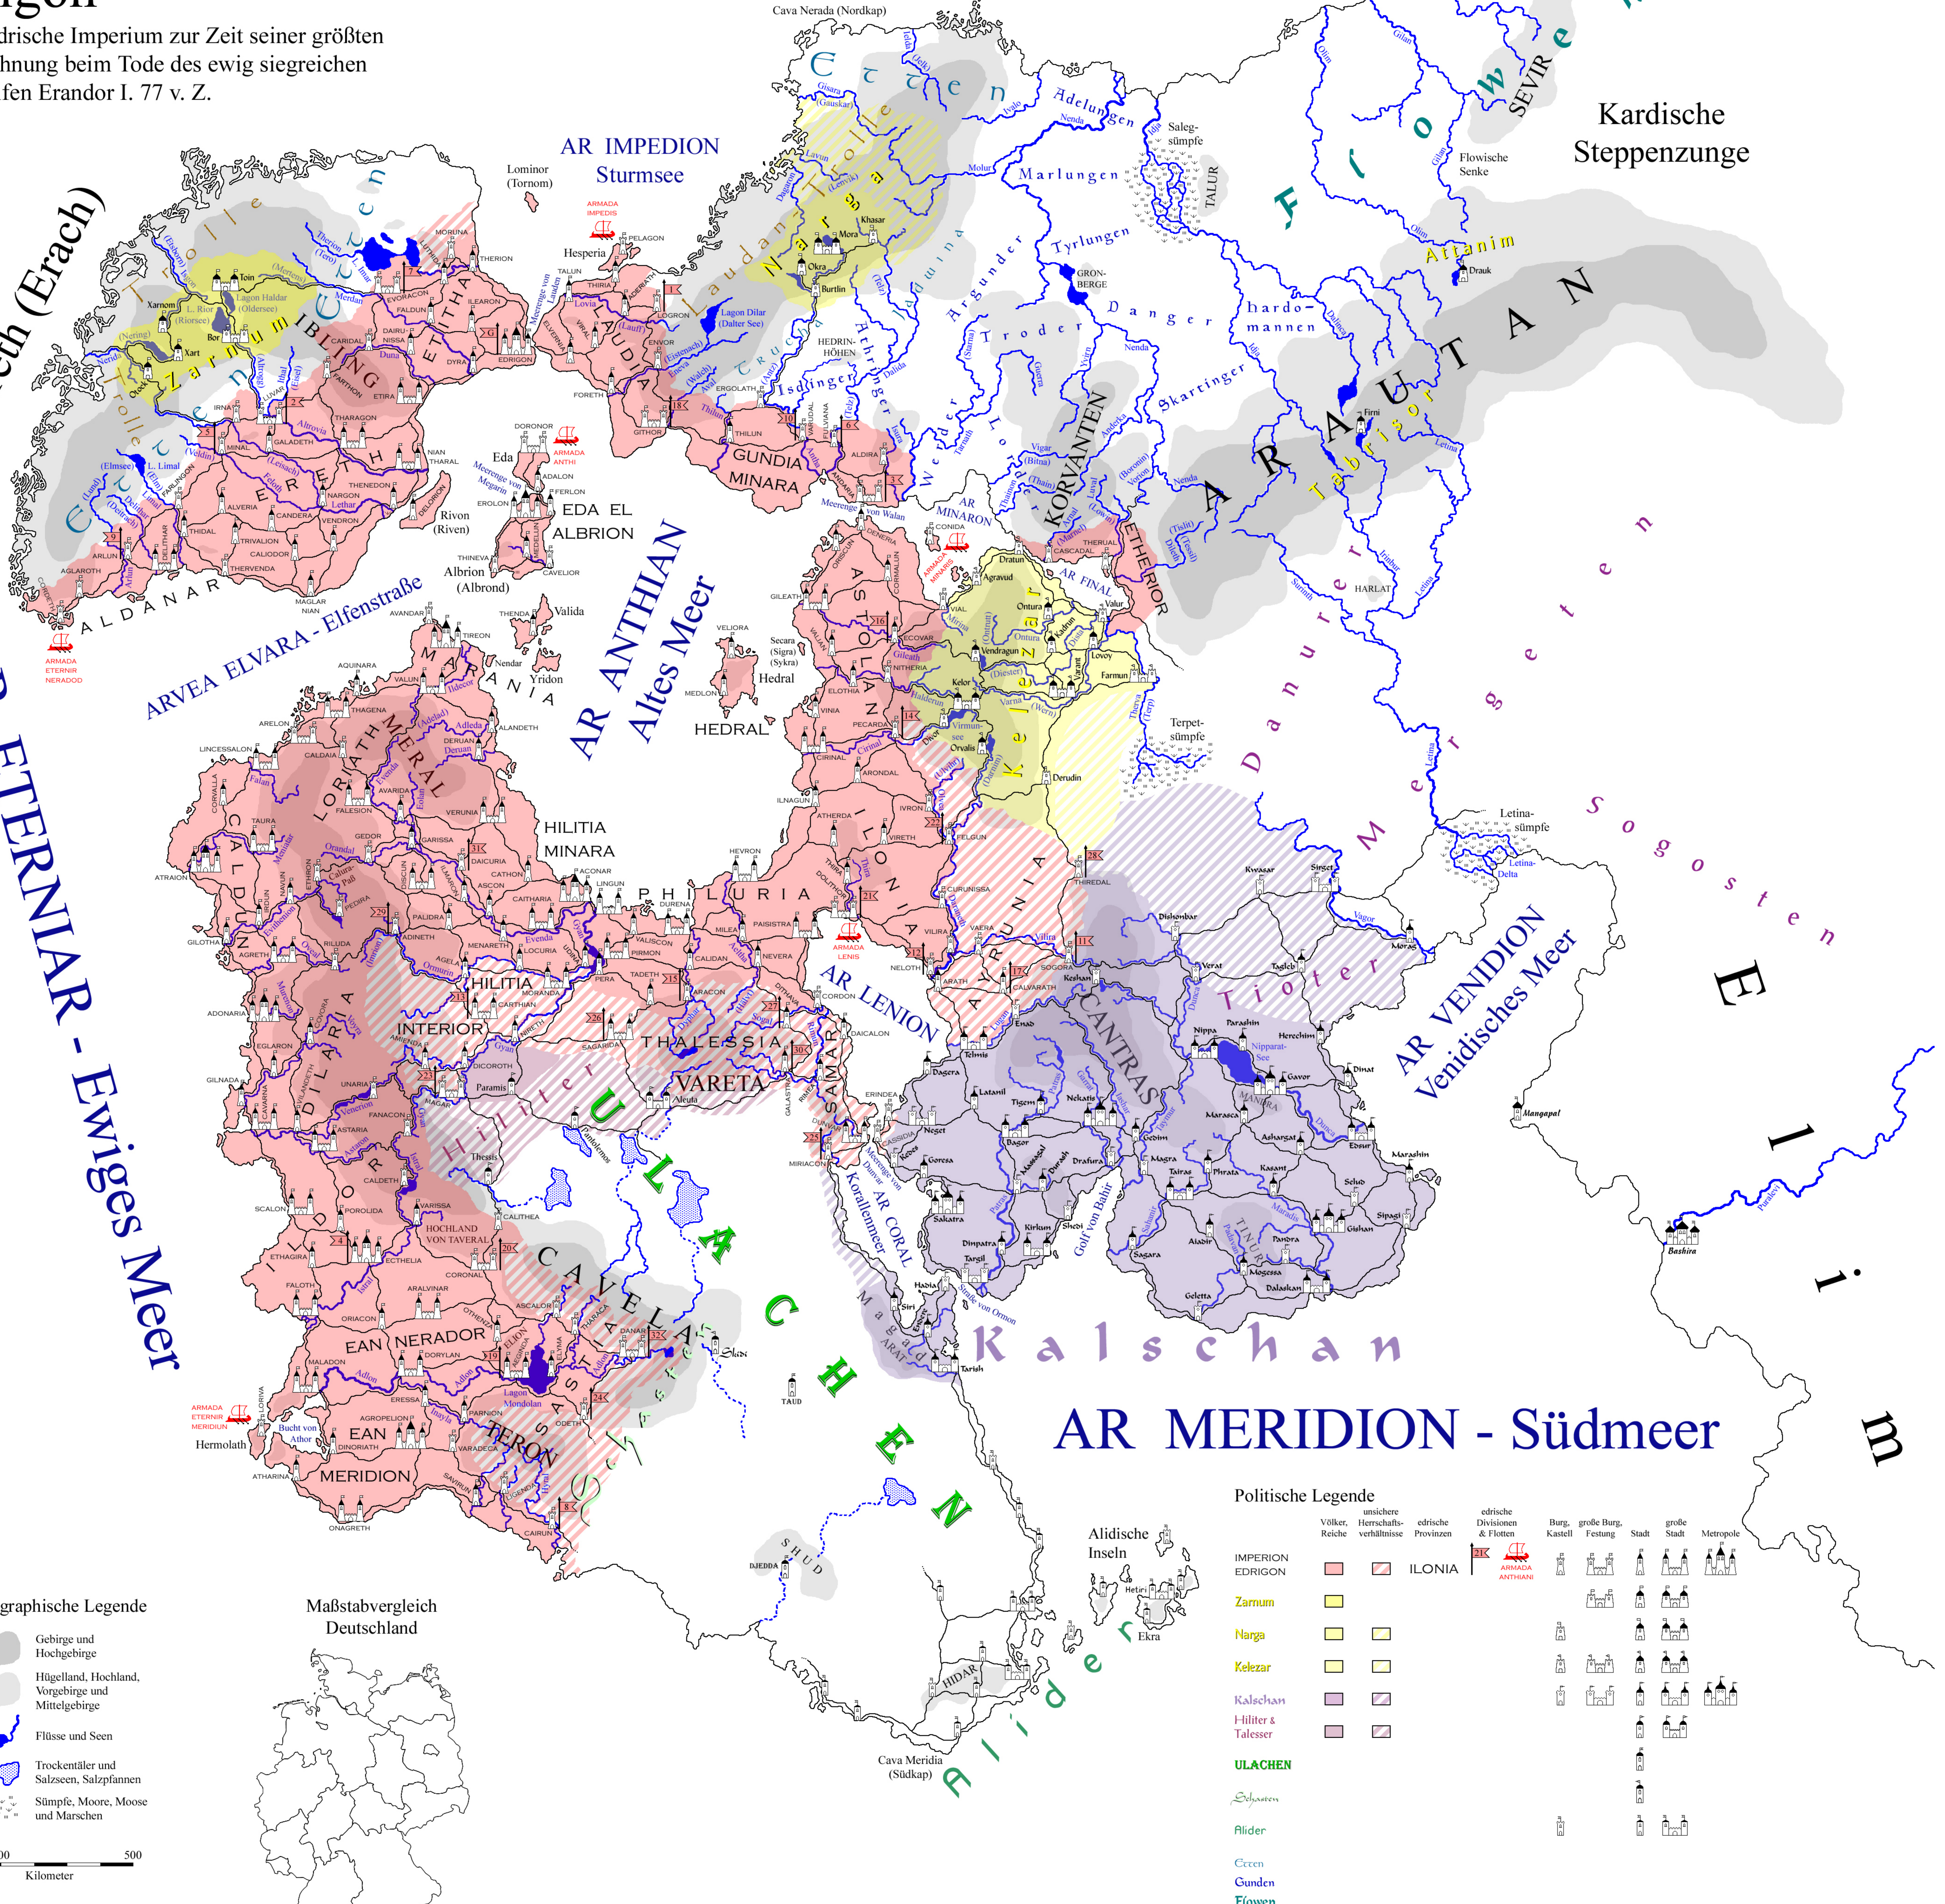

Arigon

Das Edrische Imperium zur Zeit seiner größten Ausdehnung beim Tode des ewig siegreichen Halbfelns Erandor I. 77 v. Z.

AR NERADOR - Nordmeer

Ereth (Erach)
 AR ETERNIAR - Ewiges Meer
 AR ANTHIAN Altes Meer
 AR VENIDION Venidisches Meer

Topographische Legende

- Gebirge und Hochgebirge
- Hügelland, Hochland, Vorgebirge und Mittelgebirge
- Flüsse und Seen
- Trockentäler und Salzseen, Salzpflannen
- Sümpfe, Moore, Moose und Marschen

Politische Legende