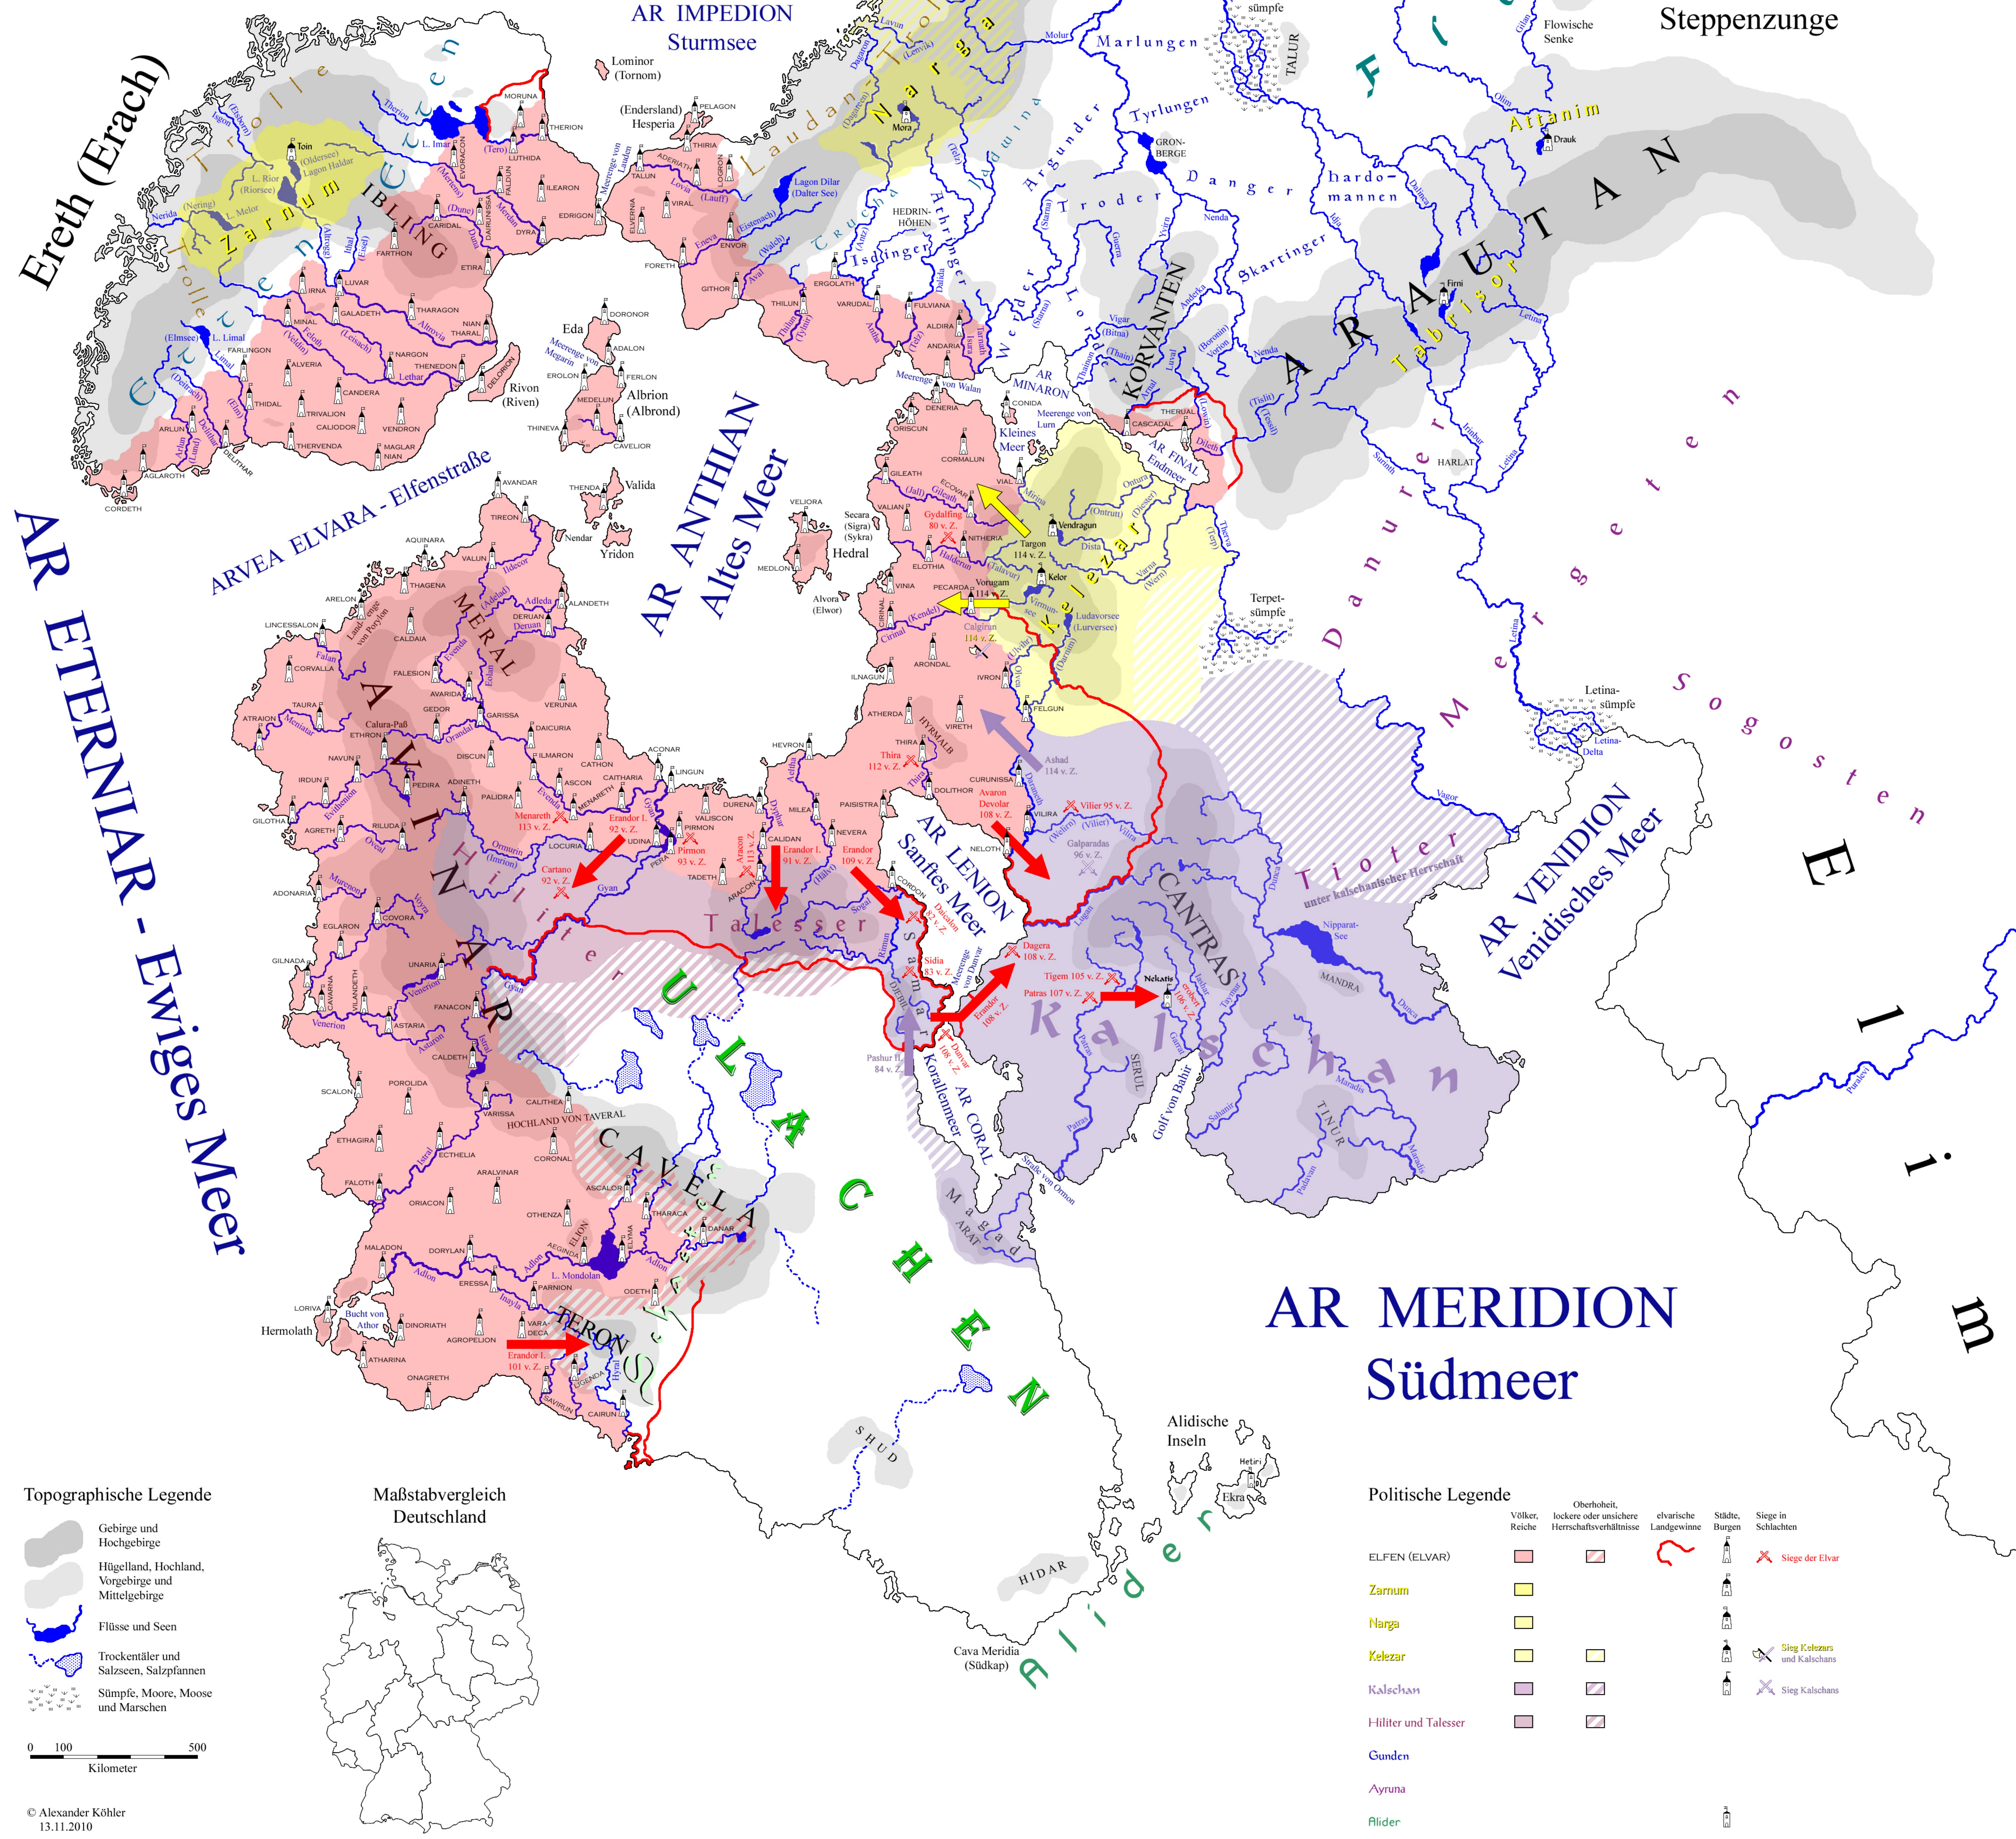

# Arigon

Erands I. Kalschanfeldzug 114 bis 104 v. Z.,  
 Eroberung des Teron 101 bis 96 v. Z.,  
 Eroberung Innerhiltiens und Talesiens 93 bis 89 v. Z.

## AR NERADOR - Nordmeer

Ereth (Erach)

AR ETERNIAR - Ewiges Meer

**Topographische Legende**

- Gebirge und Hochgebirge
- Hügelland, Hochland, Vorgebirge und Mittelgebirge
- Flüsse und Seen
- Trockentäler und Salzseen, Salzpfannen
- Sümpfe, Moore, Moose und Marschen

0 100 500  
Kilometer

Maßstabvergleich  
Deutschland

**Politische Legende**

Land	Farbe	Oberhoheit, lockere oder unsichere Herrschaftsverhältnisse	elvarische Landgewinne	Städte, Burgen	Siege in Schlachten
ELFEN (ELVAR)	Rot	Rot	Rot	🏰	🗡️ Siege der Elvar
Zarnum	Grün	Grün	Grün	🏰	🗡️ Siege Kelezars und Kalschans
Narga	Blau	Blau	Blau	🏰	🗡️ Siege Kalschans
Kelezar	Orange	Orange	Orange	🏰	🗡️ Siege Kalschans
Kalschan	Violett	Violett	Violett	🏰	🗡️ Siege Kalschans
Hiliter und Talesser	Braun	Braun	Braun	🏰	🗡️ Siege Kalschans
Gunden	Schwarz	Schwarz	Schwarz	🏰	
Ayruna	Rosa	Rosa	Rosa	🏰	
Flider	Grün	Grün	Grün	🏰	