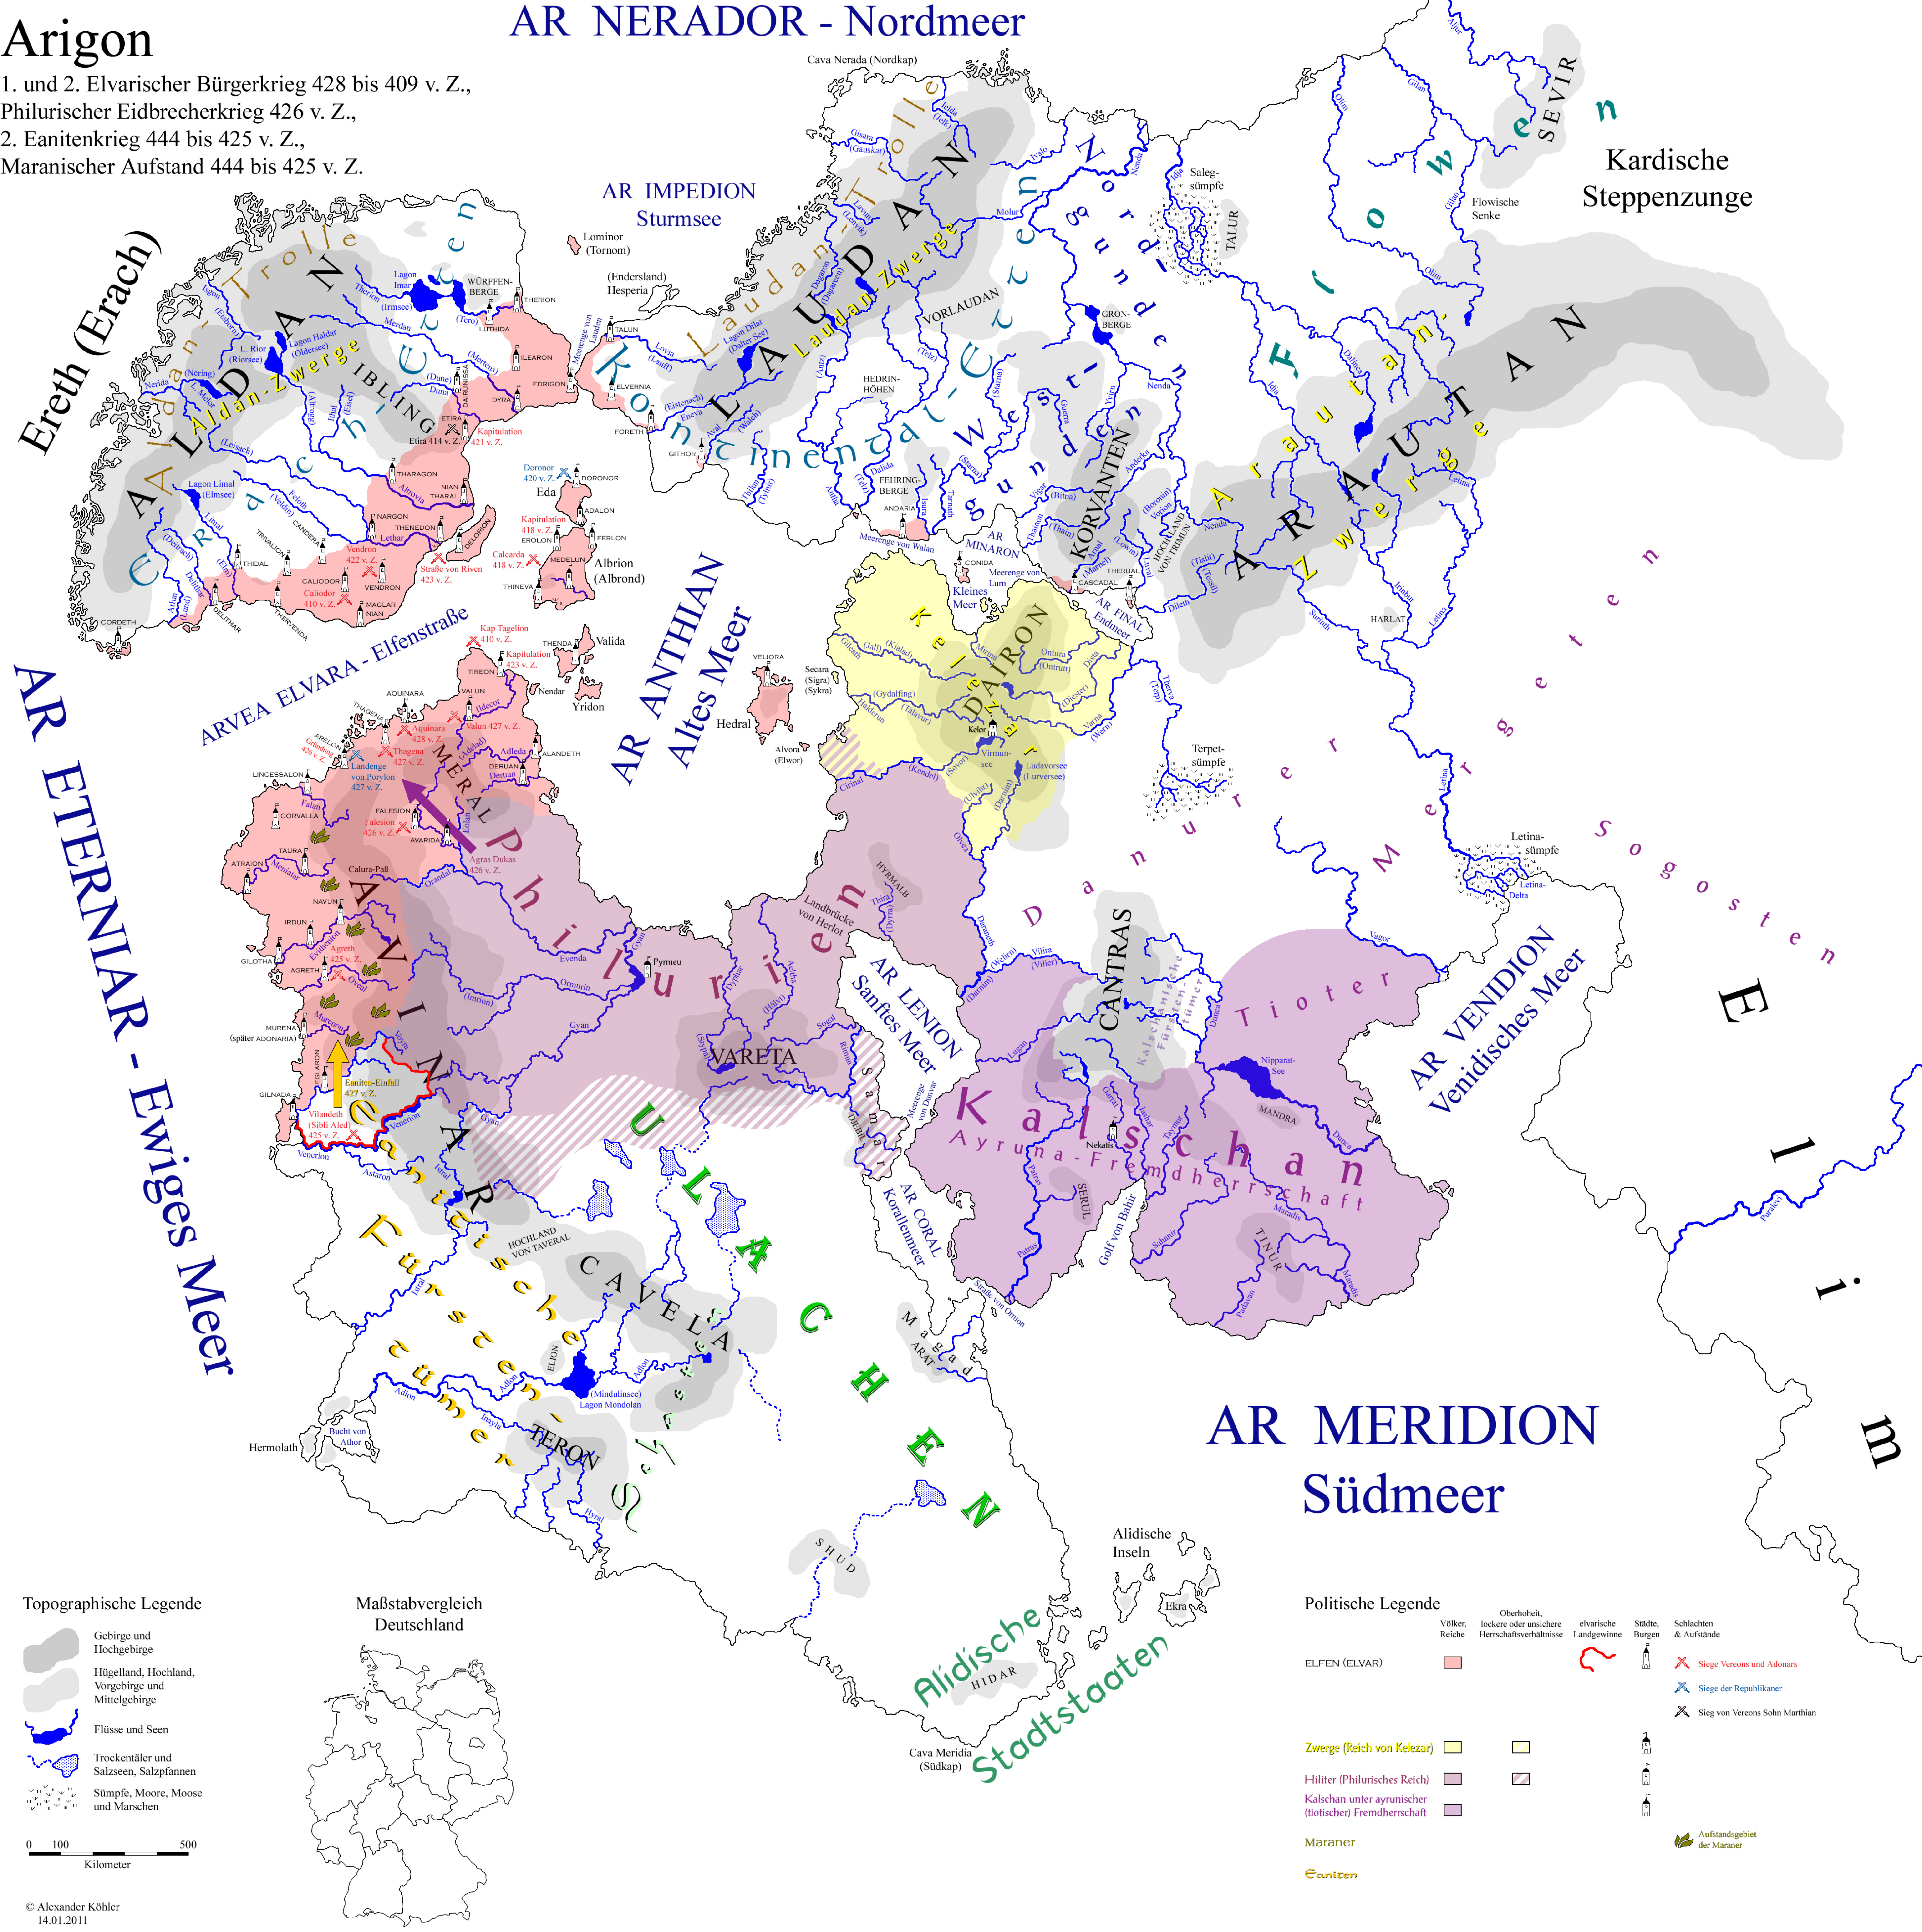

# Arigon

1. und 2. Elvarischer Bürgerkrieg 428 bis 409 v. Z.,  
 Philurischer Eidbrecherkrieg 426 v. Z.,  
 2. Eanitenkrieg 444 bis 425 v. Z.,  
 Maranischer Aufstand 444 bis 425 v. Z.

## AR NERADOR - Nordmeer

Ereth (Erach)

AR ETERNIAR - Ewiges Meer

ARVEA ELVARA - Elfenstraße

AR ANTHIAN  
Altes Meer

AR MERIDION  
Südmeer

Kardische Steppenzunge